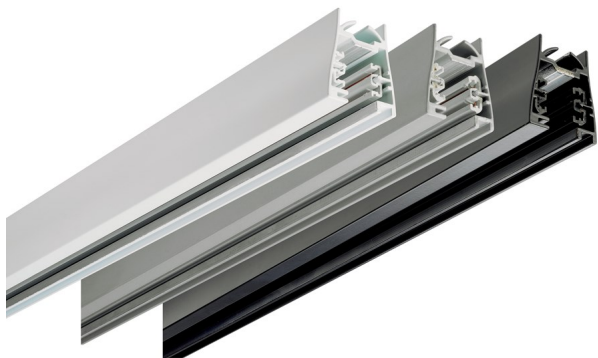

LYTESPAN L1 1000 CZARNY

16

45

Szynoprzewód 3-obwodowy nastropowy. Korpus wykonany jest z profilu aluminiowego. Wyposażony jest w cztery przewody 1,5mm², bezpiecznie osadzone wewnątrz profilu.

- IP: 20
- Barwa światła:
- Strumień świetlny oprawy: lm

Nazwa	Kod	Kolor	Zasilanie	Moc	Typ źródła światła
LYTESPAN L1 1000 CZARNY	2036018	CZARNY	230V		