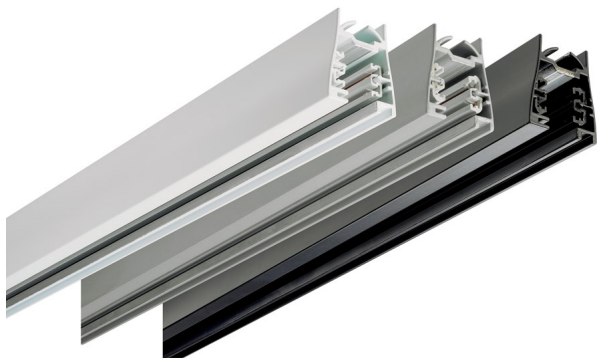

## LYTESPAN L1 3000 ALU

16

45

Szynoprzewód 3-obwodowy nastropowy. Korpus wykonany jest z profilu aluminiowego. Wyposażony jest w cztery przewody 1,5mm<sup>2</sup>, bezpiecznie osadzone wewnątrz profilu.

- IP: 20
- Barwa światła:
- Strumień świetlny oprawy: lm

Nazwa	Kod	Kolor	Zasilanie	Moc	Typ źródła światła
<a href="#">LYTESPAN L1 3000 ALU</a>	2046533	SZARY	230V		