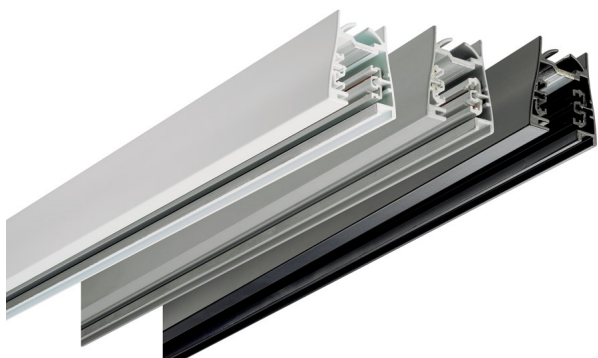

LYTESPAN L1 3000 BIAŁY

16

45

Szynoprzewód 3-obwodowy nastropowy. Korpus wykonany jest z profilu aluminiowego. Wyposażony jest w cztery przewody 1,5mm², bezpiecznie osadzone wewnątrz profilu.

- IP: 20
- Barwa światła:
- Strumień świetlny oprawy: lm

Nazwa	Kod	Kolor	Zasilanie	Moc	Typ źródła światła
LYTESPAN L1 3000 BIAŁY	2036017	BIAŁY	230V		