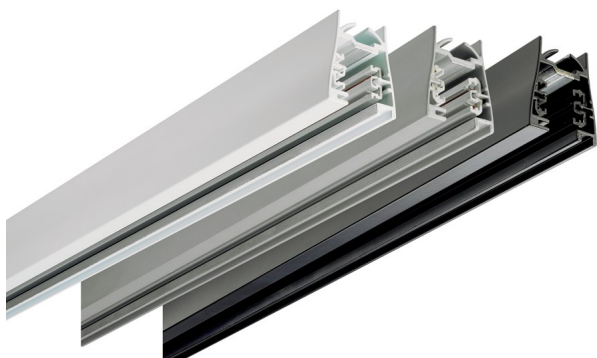

LYTESPAN L1 3000 CZARNY

16

45

Szynoprzewód 3-obwodowy nastropowy. Korpus wykonany jest z profilu aluminiowego. Wyposażony jest w cztery przewody 1,5mm², bezpiecznie osadzone wewnątrz profilu.

- IP: 20
- Barwa światła:
- Strumień świetlny oprawy: lm

Nazwa	Kod	Kolor	Zasilanie	Moc	Typ źródła światła
LYTESPAN L1 3000 CZARNY	2036021	CZARNY	230V		