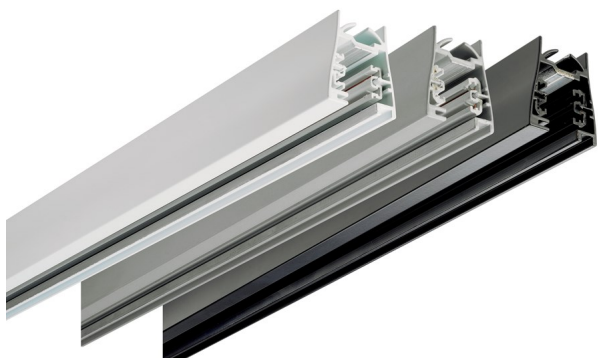

LYTESPAN L1 3000 CZARNY

16

45

Szynoprzewód 3-obwodowy nastropowy. Korpus wykonany jest z profilu aluminiowego. Wyposażony jest w cztery przewody 1,5mm², bezpiecznie osadzone wewnątrz profilu.

- IP: 20
- Barwa światła:
- Strumień świetlny oprawy: lm

Nazwa	Kod	Kolor	Zasilanie	Moc	Typ źródła światła
LYTESPAN L1 3000 CZARNY	2036021	CZARNY	230V		