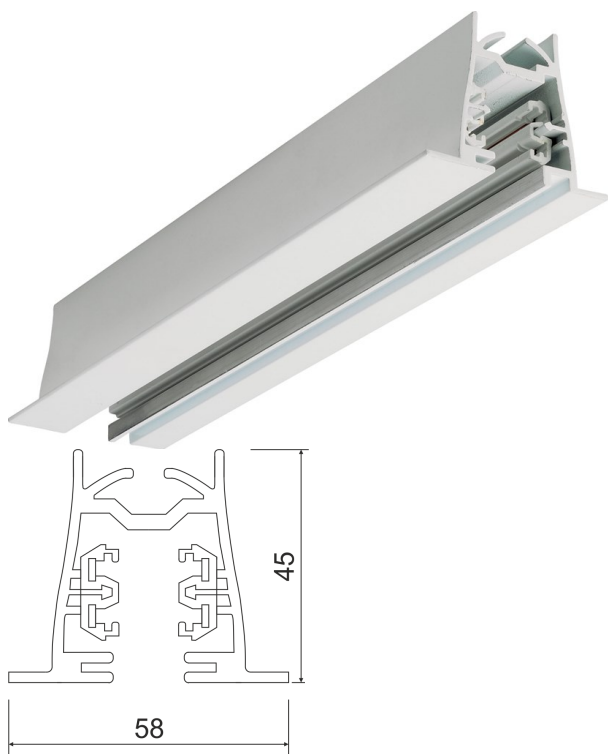

LYTESPAN L3 RCS 3000 BIAŁY

Szynoprzewód 3-obwodowy wpuszczany w strop podwieszany. Korpus wykonany jest z profilu aluminiowego. Wyposażony jest w cztery przewody 1,5mm², bezpiecznie osadzone wewnątrz profilu.

- IP: 20
- Barwa światła:
- Strumień świetlny oprawy: lm

Nazwa	Kod	Kolor	Zasilanie	Moc	Typ źródła światła
LYTESPAN L3 RCS 3000 BIAŁY	2020719	BIAŁY	230V		