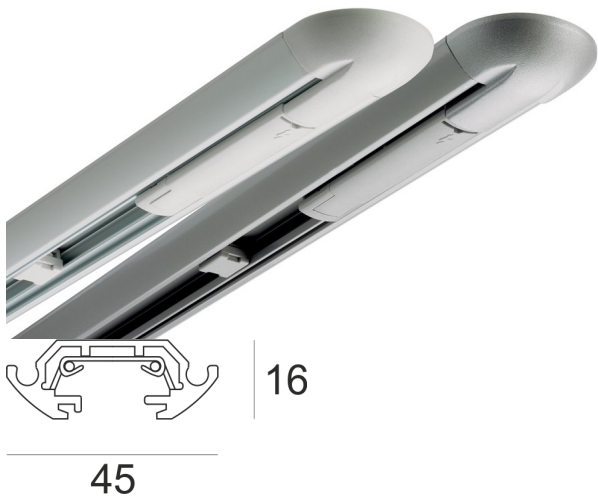

## LYTESPAN LP JOIN 3000 CZARNY

Szynoprzewód 1-obwodowy nastropowy. JOINER TRACK używany jest w środku systemu. Korpus wykonany jest z profilu aluminiowego. Wyposażony jest w dwa przewody 1,5mm<sup>2</sup>, bezpiecznie osadzone wewnątrz profilu. Wyposażony w łącznik wewnętrzny liniowy.

- IP: 20
- Barwa światła:
- Strumień świetlny oprawy: lm

Nazwa	Kod	Kolor	Zasilanie	Moc	Typ źródła światła
<a href="#">LYTESPAN LP JOIN 3000 CZARNY</a>	2046529	CZARNY	230V		