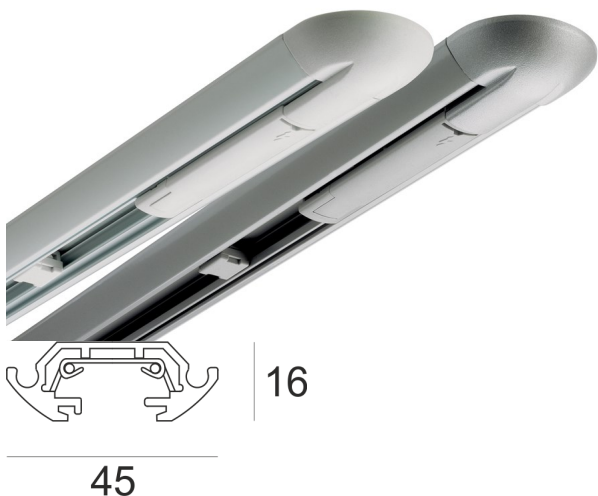

LYTESPAN LP JOIN 3000 CZARNY

Szynoprzewód 1-obwodowy nastropowy. JOINER TRACK używany jest w środku systemu. Korpus wykonany jest z profilu aluminiowego. Wyposażony jest w dwa przewody 1,5mm², bezpiecznie osadzone wewnątrz profilu. Wyposażony w łącznik wewnętrzny liniowy.

- IP: 20
- Barwa światła:
- Strumień świetlny oprawy: lm

Nazwa	Kod	Kolor	Zasilanie	Moc	Typ źródła światła
LYTESPAN LP JOIN 3000 CZARNY	2046529	CZARNY	230V		