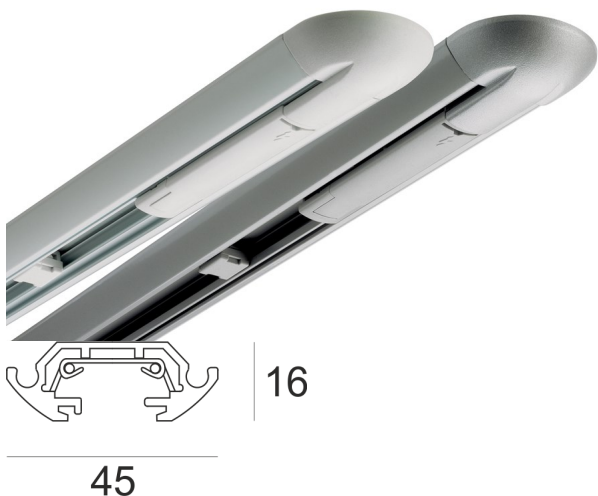

## LYTESPAN LP JOIN 3000 CZARNY

Szynoprzewód 1-obwodowy nastropowy. JOINER TRACK używany jest w środku systemu. Korpus wykonany jest z profilu aluminiowego. Wyposażony jest w dwa przewody 1,5mm<sup>2</sup>, bezpiecznie osadzone wewnątrz profilu. Wyposażony w łącznik wewnętrzny liniowy.

- IP: 20
- Barwa światła:
- Strumień świetlny oprawy: lm

Nazwa	Kod	Kolor	Zasilanie	Moc	Typ źródła światła
<a href="#">LYTESPAN LP JOIN 3000 CZARNY</a>	2046529	CZARNY	230V		