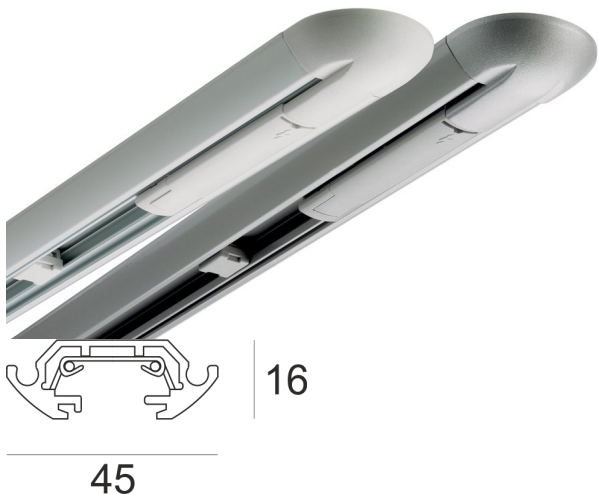

## LYTESPAN LP JOIN 3000 CZARNY

Szynoprzewód 1-obwodowy nastropowy. JOINER TRACK używany jest w środku systemu. Korpus wykonany jest z profilu aluminiowego. Wyposażony jest w dwa przewody 1,5mm<sup>2</sup>, bezpiecznie osadzone wewnątrz profilu. Wyposażony w łącznik wewnętrzny liniowy.

- IP: 20
- Barwa światła:
- Strumień świetlny oprawy: lm

Nazwa	Kod	Kolor	Zasilanie	Moc	Typ źródła światła
<a href="#">LYTESPAN LP JOIN 3000 CZARNY</a>	2046529	CZARNY	230V		