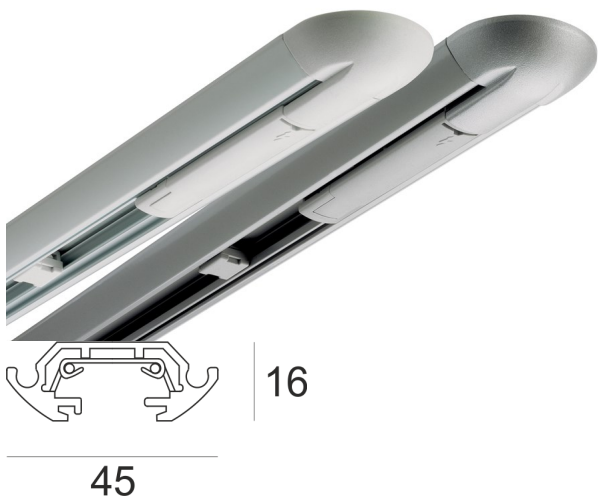

## LYTESPAN LP START 3000 ALU

Szynoprzewód 1-obwodowy nastropowy. Starter TRACK używany jest na początku i na końcu systemu. Korpus wykonany jest z profilu aluminiowego. Wyposażony jest w dwa przewody 1,5mm<sup>2</sup>, bezpiecznie osadzone wewnątrz profilu. Wyposażony w dwie zaślepki oraz podłączenie elektryczne.

- IP: 20
- Barwa światła:
- Strumień świetlny oprawy: lm

Nazwa	Kod	Kolor	Zasilanie	Moc	Typ źródła światła
<a href="#">LYTESPAN LP START 3000 ALU</a>	2025711	SZARY	230V		