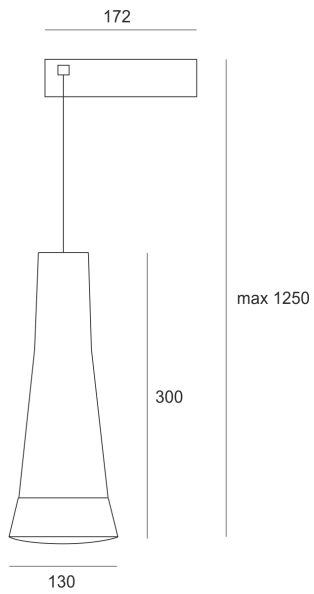

MAUI LED 10 BIAŁA

— C0-C180 C90-C270

Oprawa zwieszana, ruchoma. Przeznaczona do oświetlenia dekoracyjnego. Obudowa wykonana z aluminium pomalowanego na kolor biały, żółty, grafit lub chrom. Klasa efektywności energetycznej: W skład oprawy wchodzi wbudowane lampy LED w klasie EEI: A; A+; A++.

Nie można wymieniać lampy w oprawie.

- IP: 20
- Barwa światła: 2700-3500
- Strumień świetlny oprawy: 842 lm

Nazwa	Kod	Kolor	Zasilanie	Moc	Typ źródła światła	Strumień świetlny oprawy	Temperatura barwowa
MAUI LED 10 BIAŁA	7341360	BIAŁY	230V	24W	LED	842 lm	3200K