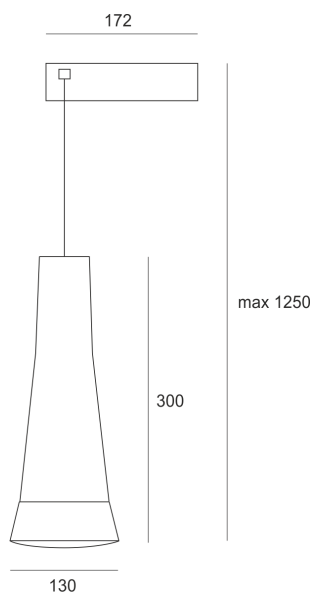

MAUI LED 10 BIAŁA

— C0-C180 C90-C270

Oprawa zwieszana, ruchoma. Przeznaczona do oświetlenia dekoracyjnego. Obudowa wykonana z aluminium pomalowanego na kolor biały, żółty, grafit lub chrom. Klasa efektywności energetycznej: W skład oprawy wchodzi wbudowane lampy LED w klasie EEI: A; A+; A++.

Nie można wymieniać lampy w oprawie.

- IP: 20
- Barwa światła: 2700-3500
- Strumień świetlny oprawy: 842 lm

Nazwa	Kod	Kolor	Zasilanie	Moc	Typ źródła światła	Strumień świetlny oprawy	Temperatura barwowa
MAUI LED 10 BIAŁA	7341360	BIAŁY	230V	24W	LED	842 lm	3200K