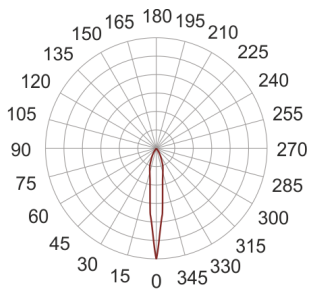

# MAUI LED 10 BIAŁA

— C0-C180      ..... C90-C270

Oprawa zwieszana, ruchoma. Przeznaczona do oświetlenia dekoracyjnego. Obudowa wykonana z aluminium pomalowanego na kolor biały, żółty, grafit lub chrom. Klasa efektywności energetycznej: W skład oprawy wchodzi wbudowane lampy LED w klasie EEI: A; A+; A++.

Nie można wymieniać lampy w oprawie.

- IP: 20
- Barwa światła: 2700-3500
- Strumień świetlny oprawy: 842 lm

| Nazwa                             | Kod     | Kolor | Zasilanie | Moc | Typ źródła światła | Strumień świetlny oprawy | Temperatura barwowa |
|-----------------------------------|---------|-------|-----------|-----|--------------------|--------------------------|---------------------|
| <a href="#">MAUI LED 10 BIAŁA</a> | 7341360 | BIAŁY | 230V      | 24W | LED                | 842 lm                   | 3200K               |