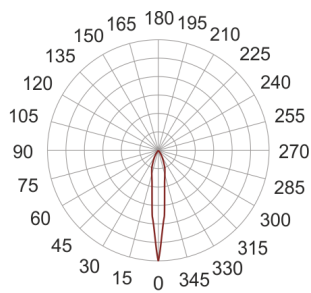

MAUI LED 10 BIAŁA

— C0-C180 C90-C270

Oprawa zwieszana, ruchoma. Przeznaczona do oświetlenia dekoracyjnego. Obudowa wykonana z aluminium pomalowanego na kolor biały, żółty, grafit lub chrom. Klasa efektywności energetycznej: W skład oprawy wchodzi wbudowane lampy LED w klasie EEI: A; A+; A++.

Nie można wymieniać lampy w oprawie.

- IP: 20
- Barwa światła: 2700-3500
- Strumień świetlny oprawy: 842 lm

Nazwa	Kod	Kolor	Zasilanie	Moc	Typ źródła światła	Strumień świetlny oprawy	Temperatura barwowa
MAUI LED 10 BIAŁA	7341360	BIAŁY	230V	24W	LED	842 lm	3200K