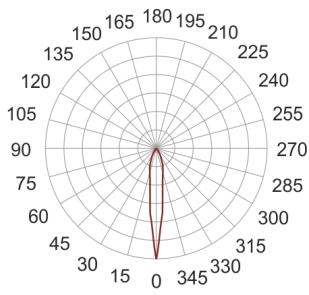

MAUI LED 10 BIAŁA

— C0-C180 C90-C270

Oprawa zwieszana, ruchoma. Przeznaczona do oświetlenia dekoracyjnego. Obudowa wykonana z aluminium pomalowanego na kolor biały, żółty, grafit lub chrom. Klasa efektywności energetycznej: W skład oprawy wchodzi wbudowane lampy LED w klasie EEI: A; A+; A++.

Nie można wymieniać lampy w oprawie.

- IP: 20
- Barwa światła: 2700-3500
- Strumień świetlny oprawy: 842 lm

Nazwa	Kod	Kolor	Zasilanie	Moc	Typ źródła światła	Strumień świetlny oprawy	Temperatura barwowa
MAUI LED 10 BIAŁA	7341360	BIAŁY	230V	24W	LED	842 lm	3200K