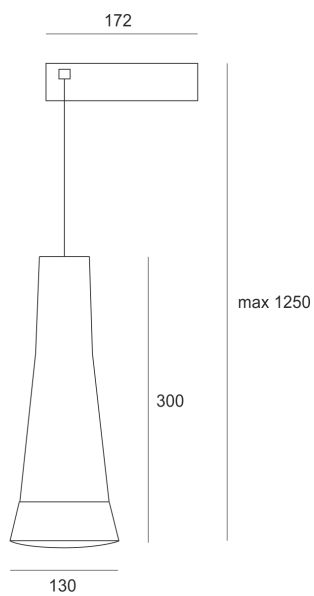

# MAUI LED 10 BIAŁA

— C0-C180      ..... C90-C270

Oprawa zwieszana, ruchoma. Przeznaczona do oświetlenia dekoracyjnego. Obudowa wykonana z aluminium pomalowanego na kolor biały, żółty, grafit lub chrom. Klasa efektywności energetycznej: W skład oprawy wchodzi wbudowane lampy LED w klasie EEI: A; A+; A++.

Nie można wymieniać lampy w oprawie.

- IP: 20
- Barwa światła: 2700-3500
- Strumień świetlny oprawy: 842 lm

| Nazwa                             | Kod     | Kolor | Zasilanie | Moc | Typ źródła światła | Strumień świetlny oprawy | Temperatura barwowa |
|-----------------------------------|---------|-------|-----------|-----|--------------------|--------------------------|---------------------|
| <a href="#">MAUI LED 10 BIAŁA</a> | 7341360 | BIAŁY | 230V      | 24W | LED                | 842 lm                   | 3200K               |