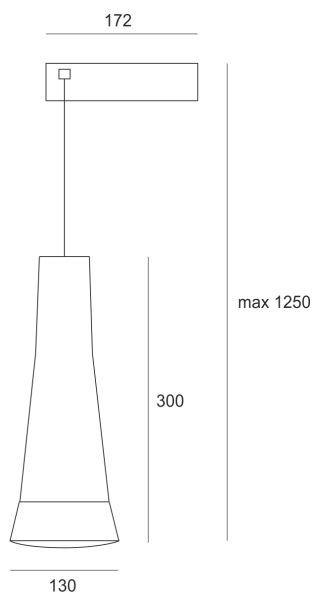

MAUI LED 5 BIAŁA

— C0-C180 ····· C90-C270

Oprawa zwieszana, ruchoma. Przeznaczona do oświetlenia dekoracyjnego. Obudowa wykonana z aluminium pomalowanego na kolor biały, żółty, grafit lub chrom. Klasa efektywności energetycznej: W skład oprawy wchodzi wbudowane lampy LED w klasie EEI: A; A+; A++.

Nie można wymieniać lampy w oprawie.

- IP: 20
- Barwa światła: 2700-3500
- Strumień świetlny oprawy: 495 lm

Nazwa	Kod	Kolor	Zasilanie	Moc	Typ źródła światła	Strumień świetlny oprawy	Temperatura barwowa
MAUI LED 5. BIAŁA	7341350	BIAŁY	230V	13,1W	LED	495 lm	3200K