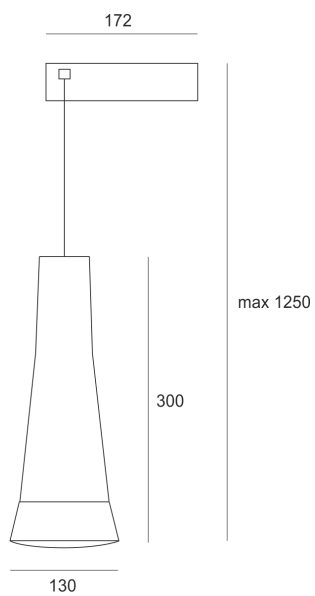

MAUI LED 5 BIAŁA

— C0-C180 C90-C270

Oprawa zwieszana, ruchoma. Przeznaczona do oświetlenia dekoracyjnego. Obudowa wykonana z aluminium pomalowanego na kolor biały, żółty, grafit lub chrom. Klasa efektywności energetycznej: W skład oprawy wchodzi wbudowane lampy LED w klasie EEI: A; A+; A++.

Nie można wymieniać lampy w oprawie.

- IP: 20
- Barwa światła: 2700-3500
- Strumień świetlny oprawy: 495 lm

Nazwa	Kod	Kolor	Zasilanie	Moc	Typ źródła światła	Strumień świetlny oprawy	Temperatura barwowa
MAUI LED 5. BIAŁA	7341350	BIAŁY	230V	13,1W	LED	495 lm	3200K