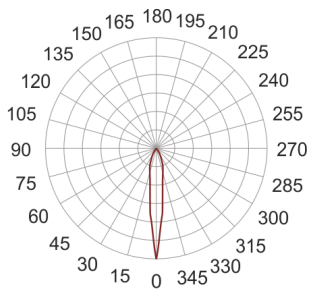

MAUI LED 5 BIAŁA

— C0-C180 ····· C90-C270

Oprawa zwieszana, ruchoma. Przeznaczona do oświetlenia dekoracyjnego. Obudowa wykonana z aluminium pomalowanego na kolor biały, żółty, grafit lub chrom. Klasa efektywności energetycznej: W skład oprawy wchodzi wbudowane lampy LED w klasie EEI: A; A+; A++.

Nie można wymieniać lampy w oprawie.

- IP: 20
- Barwa światła: 2700-3500
- Strumień świetlny oprawy: 495 lm

Nazwa	Kod	Kolor	Zasilanie	Moc	Typ źródła światła	Strumień świetlny oprawy	Temperatura barwowa
MAUI LED 5. BIAŁA	7341350	BIAŁY	230V	13,1W	LED	495 lm	3200K