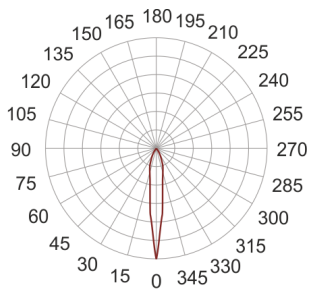

MAUI LED 5 BIAŁA

— C0-C180 C90-C270

Oprawa zwieszana, ruchoma. Przeznaczona do oświetlenia dekoracyjnego. Obudowa wykonana z aluminium pomalowanego na kolor biały, żółty, grafit lub chrom. Klasa efektywności energetycznej: W skład oprawy wchodzi wbudowane lampy LED w klasie EEI: A; A+; A++.

Nie można wymieniać lampy w oprawie.

- IP: 20
- Barwa światła: 2700-3500
- Strumień świetlny oprawy: 495 lm

Nazwa	Kod	Kolor	Zasilanie	Moc	Typ źródła światła	Strumień świetlny oprawy	Temperatura barwowa
MAUI LED 5. BIAŁA	7341350	BIAŁY	230V	13,1W	LED	495 lm	3200K