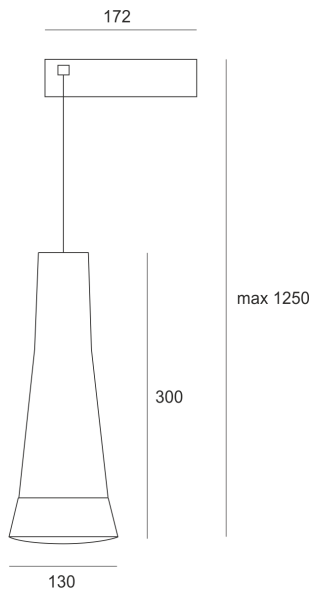

MAUI LED 5 CHROM

— C0-C180 C90-C270

Oprawa zwieszana, ruchoma. Przeznaczona do oświetlenia dekoracyjnego. Obudowa wykonana z aluminium pomalowanego na kolor biały, żółty, grafit lub chrom. Klasa efektywności energetycznej: W skład oprawy wchodzi wbudowane lampy LED w klasie EEI: A; A+; A++.

Nie można wymieniać lampy w oprawie.

- IP: 20
- Barwa światła: 2700-3500
- Strumień świetlny oprawy: 495 lm

Nazwa	Kod	Kolor	Zasilanie	Moc	Typ źródła światła	Strumień świetlny oprawy	Temperatura barwowa
MAUI LED 5 CHROM	7341353	chrom	230V	13,1W	LED	495 lm	3200K