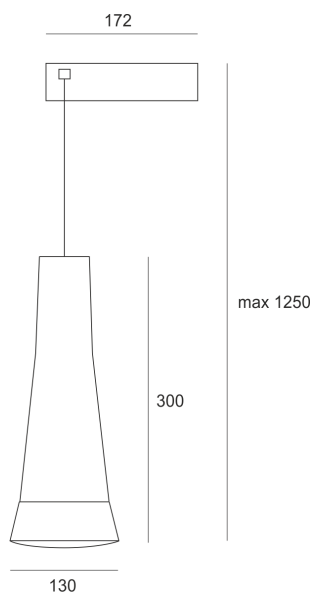

MAUI LED 5 CHROM

— C0-C180 ····· C90-C270

Oprawa zwieszana, ruchoma. Przeznaczona do oświetlenia dekoracyjnego. Obudowa wykonana z aluminium pomalowanego na kolor biały, żółty, grafit lub chrom. Klasa efektywności energetycznej: W skład oprawy wchodzi wbudowane lampy LED w klasie EEI: A; A+; A++.

Nie można wymieniać lampy w oprawie.

- IP: 20
- Barwa światła: 2700-3500
- Strumień świetlny oprawy: 495 lm

Nazwa	Kod	Kolor	Zasilanie	Moc	Typ źródła światła	Strumień świetlny oprawy	Temperatura barwowa
MAUI LED 5 CHROM	7341353	chrom	230V	13,1W	LED	495 lm	3200K