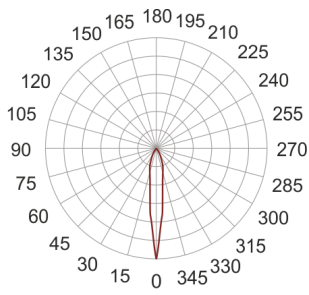

MAUI LED 5 CHROM

— C0-C180 C90-C270

Oprawa zwieszana, ruchoma. Przeznaczona do oświetlenia dekoracyjnego. Obudowa wykonana z aluminium pomalowanego na kolor biały, żółty, grafit lub chrom. Klasa efektywności energetycznej: W skład oprawy wchodzi wbudowane lampy LED w klasie EEI: A; A+; A++.

Nie można wymieniać lampy w oprawie.

- IP: 20
- Barwa światła: 2700-3500
- Strumień świetlny oprawy: 495 lm

Nazwa	Kod	Kolor	Zasilanie	Moc	Typ źródła światła	Strumień świetlny oprawy	Temperatura barwowa
MAUI LED 5 CHROM	7341353	chrom	230V	13,1W	LED	495 lm	3200K