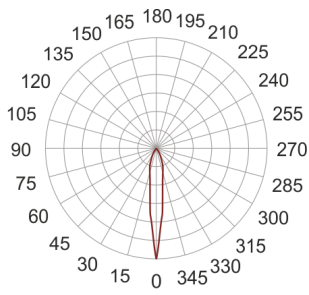

MAUI LED 5 CHROM

— C0-C180 ····· C90-C270

Oprawa zwieszana, ruchoma. Przeznaczona do oświetlenia dekoracyjnego. Obudowa wykonana z aluminium pomalowanego na kolor biały, żółty, grafit lub chrom. Klasa efektywności energetycznej: W skład oprawy wchodzi wbudowane lampy LED w klasie EEI: A; A+; A++.

Nie można wymieniać lampy w oprawie.

- IP: 20
- Barwa światła: 2700-3500
- Strumień świetlny oprawy: 495 lm

Nazwa	Kod	Kolor	Zasilanie	Moc	Typ źródła światła	Strumień świetlny oprawy	Temperatura barwowa
MAUI LED 5 CHROM	7341353	chrom	230V	13,1W	LED	495 lm	3200K