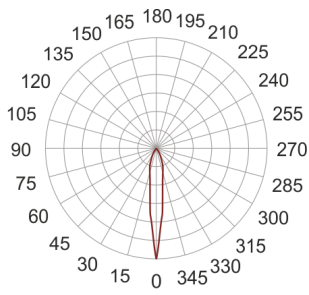

MAUI LED 5 GARFITOWA

— C0-C180 C90-C270

Oprawa zwieszana, ruchoma. Przeznaczona do oświetlenia dekoracyjnego. Obudowa wykonana z aluminium pomalowanego na kolor biały, żółty, grafit lub chrom. Klasa efektywności energetycznej: W skład oprawy wchodzi wbudowane lampy LED w klasie EEI: A; A+; A++.

Nie można wymieniać lampy w oprawie.

- IP: 20
- Barwa światła: 2700-3500
- Strumień świetlny oprawy: 495 lm

Nazwa	Kod	Kolor	Zasilanie	Moc	Typ źródła światła	Strumień świetlny oprawy	Temperatura barwowa
MAUI LED 5 - GRAFITOWA	7341352	GRAFITOWY	230V	13,1W	LED	495 lm	3200K