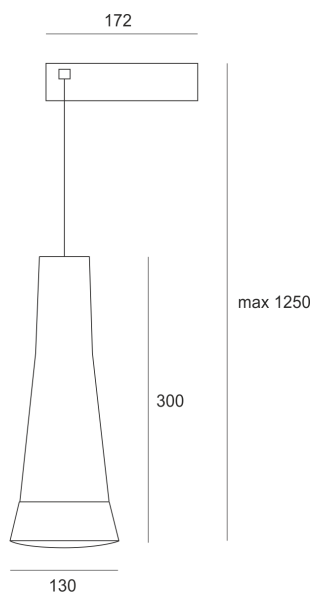

MAUI LED 5 GARFITOWA

— C0-C180 C90-C270

Oprawa zwieszana, ruchoma. Przeznaczona do oświetlenia dekoracyjnego. Obudowa wykonana z aluminium pomalowanego na kolor biały, żółty, grafit lub chrom. Klasa efektywności energetycznej: W skład oprawy wchodzi wbudowane lampy LED w klasie EEI: A; A+; A++.

Nie można wymieniać lampy w oprawie.

- IP: 20
- Barwa światła: 2700-3500
- Strumień świetlny oprawy: 495 lm

Nazwa	Kod	Kolor	Zasilanie	Moc	Typ źródła światła	Strumień świetlny oprawy	Temperatura barwowa
MAUI LED 5 - GRAFITOWA	7341352	GRAFITOWY	230V	13,1W	LED	495 lm	3200K