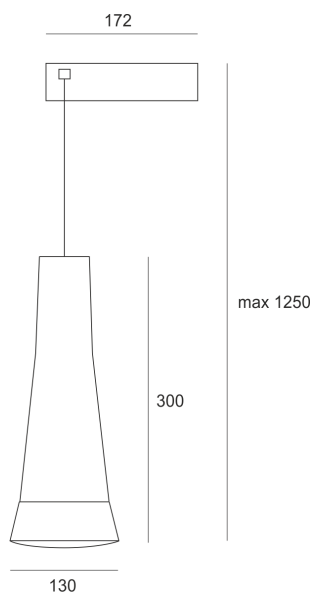

MAUI LED 5 GARFITOWA

— C0-C180 C90-C270

Oprawa zwieszana, ruchoma. Przeznaczona do oświetlenia dekoracyjnego. Obudowa wykonana z aluminium pomalowanego na kolor biały, żółty, grafit lub chrom. Klasa efektywności energetycznej: W skład oprawy wchodzi wbudowane lampy LED w klasie EEI: A; A+; A++.

Nie można wymieniać lampy w oprawie.

- IP: 20
- Barwa światła: 2700-3500
- Strumień świetlny oprawy: 495 lm

Nazwa	Kod	Kolor	Zasilanie	Moc	Typ źródła światła	Strumień świetlny oprawy	Temperatura barwowa
MAUI LED 5 - GRAFITOWA	7341352	GRAFITOWY	230V	13,1W	LED	495 lm	3200K