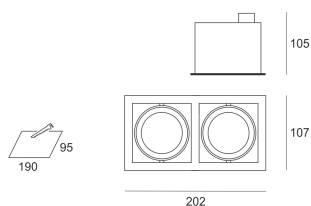

MINI PUZZLE 2 BIAŁY

Oprawa halogenowa lub LED'owa (retrofit), uchylna, obrotowa, montowana w stropie podwieszanym. Przeznaczona do oświetlenia ogólnego i dekoracyjnego. Obudowa wykonana z aluminium i stali, pomalowana na kolor biały, szary lub czarny. Klasa efektywności energetycznej:

W oprawie można stosować źródła światła w klasie EEI: od E do A++.

- IP: 20
- Barwa światła:
- Strumień świetlny oprawy: lm

| Nazwa | Kod | Kolor | Zasilanie | Moc | Typ źródła światła | Trzonek |
|-------------------------------------|---------|-------|-----------|-----------|--------------------|---------|
| MINI PUZZLE 2 BIAŁY | 4902500 | BIAŁY | 12V | max 2X50W | QR-CBC51 | GU 5,3 |