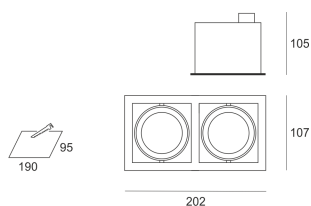

## MINI PUZZLE 2 BIAŁY

Oprawa halogenowa lub LED'owa (retrofit), uchylna, obrotowa, montowana w stropie podwieszanym. Przeznaczona do oświetlenia ogólnego i dekoracyjnego. Obudowa wykonana z aluminium i stali, pomalowana na kolor biały, szary lub czarny. Klasa efektywności energetycznej:

W oprawie można stosować źródła światła w klasie EEI: od E do A++.

- IP: 20
- Barwa światła:
- Strumień świetlny oprawy: lm

Nazwa	Kod	Kolor	Zasilanie	Moc	Typ źródła światła	Trzonek
<a href="#">MINI PUZZLE 2 BIAŁY</a>	4902500	BIAŁY	12V	max 2X50W	QR-CBC51	GU 5,3