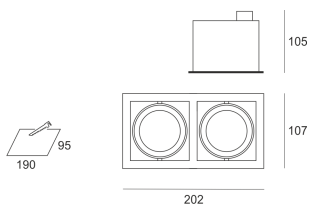

MINI PUZZLE 2 CZARNY

Oprawa halogenowa lub LED'owa (retrofit), uchylna, obrotowa, montowana w stropie podwieszanym. Przeznaczona do oświetlenia ogólnego i dekoracyjnego. Obudowa wykonana z aluminium i stali, pomalowana na kolor biały, szary lub czarny. Klasa efektywności energetycznej:

W oprawie można stosować źródła światła w klasie EEL: od E do A++.

- IP: 20
- Barwa światła:
- Strumień świetlny oprawy: lm

Nazwa	Kod	Kolor	Zasilanie	Moc	Typ źródła światła	Trzonek
MINI PUZZLE 2 CZARNY	4902505P	CZARNY	12V	max 2X50W	QR-CBC51	GU 5,3