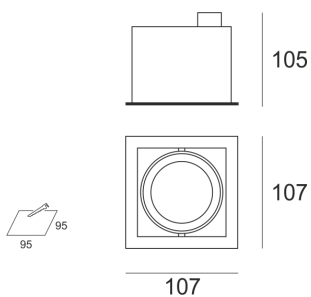

MINI PUZZLE BIAŁY

Oprawa halogenowa lub LED'owa (retrofit), uchylna, obrotowa, montowana w stropie podwieszonym. Przeznaczona do oświetlenia ogólnego i dekoracyjnego. Obudowa wykonana z aluminium i stali, pomalowana na kolor biały, szary lub czarny. Klasa efektywności energetycznej:

W oprawie można stosować źródła światła w klasie EEI: od E do A++.

- IP: 20
- Barwa światła:
- Strumień świetlny oprawy: lm

Nazwa	Kod	Kolor	Zasilanie	Moc	Typ źródła światła	Trzonek

MINI PUZZLE BIAŁY	4901500	BIAŁY	12V	max 50W	QR-CBC51	GU 5,3
----------------------	---------	-------	-----	---------	----------	--------