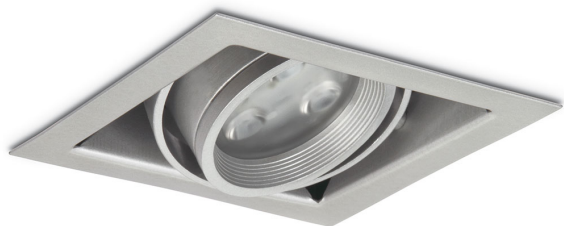

## MINI PUZZLE BIAŁY

Oprawa halogenowa lub LED'owa (retrofit), uchylna, obrotowa, montowana w stropie podwieszonym. Przeznaczona do oświetlenia ogólnego i dekoracyjnego. Obudowa wykonana z aluminium i stali, pomalowana na kolor biały, szary lub czarny. Klasa efektywności energetycznej:

W oprawie można stosować źródła światła w klasie EEI: od E do A++.

- IP: 20
- Barwa światła:
- Strumień świetlny oprawy: lm

Nazwa	Kod	Kolor	Zasilanie	Moc	Typ źródła światła	Trzonek

MINI PUZZLE BIAŁY	4901500	BIAŁY	12V	max 50W	QR-CBC51	GU 5,3
----------------------	---------	-------	-----	---------	----------	--------