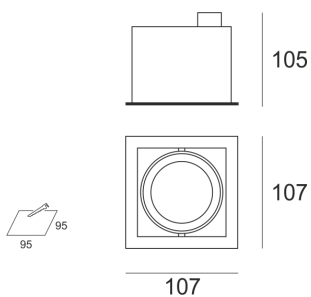

## MINI PUZZLE BIAŁY

Oprawa halogenowa lub LED'owa (retrofit), uchylna, obrotowa, montowana w stropie podwieszonym. Przeznaczona do oświetlenia ogólnego i dekoracyjnego. Obudowa wykonana z aluminium i stali, pomalowana na kolor biały, szary lub czarny. Klasa efektywności energetycznej:

W oprawie można stosować źródła światła w klasie EEI: od E do A++.

- IP: 20
- Barwa światła:
- Strumień świetlny oprawy: lm

Nazwa	Kod	Kolor	Zasilanie	Moc	Typ źródła światła	Trzonek

MINI PUZZLE BIAŁY	4901500	BIAŁY	12V	max 50W	QR-CBC51	GU 5,3
----------------------	---------	-------	-----	---------	----------	--------