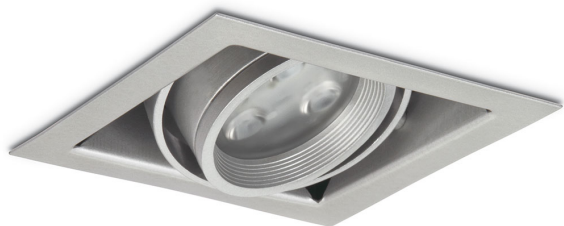

MINI PUZZLE BIAŁY

Oprawa halogenowa lub LED'owa (retrofit), uchylna, obrotowa, montowana w stropie podwieszonym. Przeznaczona do oświetlenia ogólnego i dekoracyjnego. Obudowa wykonana z aluminium i stali, pomalowana na kolor biały, szary lub czarny. Klasa efektywności energetycznej:

W oprawie można stosować źródła światła w klasie EEI: od E do A++.

- IP: 20
- Barwa światła:
- Strumień świetlny oprawy: lm

Nazwa	Kod	Kolor	Zasilanie	Moc	Typ źródła światła	Trzonek

MINI PUZZLE BIAŁY	4901500	BIAŁY	12V	max 50W	QR-CBC51	GU 5,3
----------------------	---------	-------	-----	---------	----------	--------