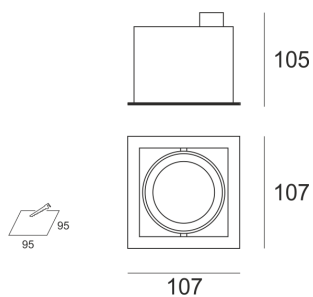

MINI PUZZLE BIAŁY

Oprawa halogenowa lub LED'owa (retrofit), uchylna, obrotowa, montowana w stropie podwieszonym. Przeznaczona do oświetlenia ogólnego i dekoracyjnego. Obudowa wykonana z aluminium i stali, pomalowana na kolor biały, szary lub czarny. Klasa efektywności energetycznej:

W oprawie można stosować źródła światła w klasie EEI: od E do A++.

- IP: 20
- Barwa światła:
- Strumień świetlny oprawy: lm

Nazwa	Kod	Kolor	Zasilanie	Moc	Typ źródła światła	Trzonek

MINI PUZZLE BIAŁY	4901500	BIAŁY	12V	max 50W	QR-CBC51	GU 5,3
----------------------	---------	-------	-----	---------	----------	--------