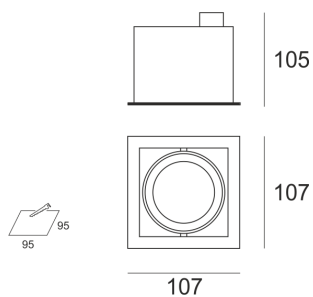

MINI PUZZLE CZARNY

Oprawa halogenowa lub LED'owa (retrofit), uchylna, obrotowa, montowana w stropie podwieszonym. Przeznaczona do oświetlenia ogólnego i dekoracyjnego. Obudowa wykonana z aluminium i stali, pomalowana na kolor biały, szary lub czarny. Klasa efektywności energetycznej:

MINI-PUZZLE CZARNY	4901505P	CZARNY	12V	max 50W	QR-CBC51	GU 5,3
-----------------------	----------	--------	-----	---------	----------	--------

Klasa efektywności energetycznej: W oprawie można stosować źródła światła w klasie EEI: od E do A++.