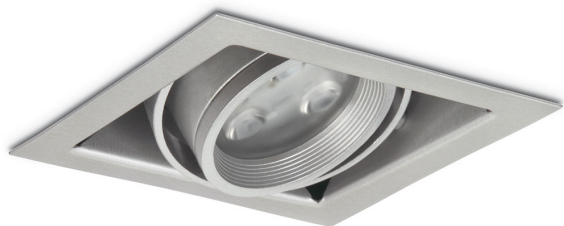

## MINI PUZZLE CZARNY

Oprawa halogenowa lub LED'owa (retrofit), uchylna, obrotowa, montowana w stropie podwieszonym. Przeznaczona do oświetlenia ogólnego i dekoracyjnego. Obudowa wykonana z aluminium i stali, pomalowana na kolor biały, szary lub czarny. Klasa efektywności energetycznej:

W oprawie można stosować źródła światła w klasie EEI: od E do A++.

- IP: 20
- Barwa światła:
- Strumień świetlny oprawy: lm

Nazwa	Kod	Kolor	Zasilanie	Moc	Typ źródła światła	Trzonek
-------	-----	-------	-----------	-----	--------------------	---------

MINI-PUZZLE CZARNY	4901505P	CZARNY	12V	max 50W	QR-CBC51	GU 5,3
-----------------------	----------	--------	-----	---------	----------	--------

Klasa efektywności energetycznej: W oprawie można stosować źródła światła w klasie EEI: od E do A++.