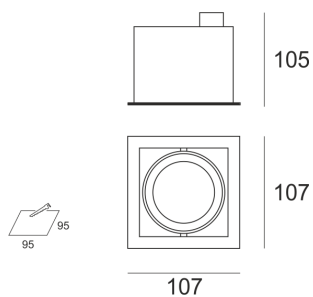

## MINI PUZZLE CZARNY

Oprawa halogenowa lub LED'owa (retrofit), uchylna, obrotowa, montowana w stropie podwieszonym. Przeznaczona do oświetlenia ogólnego i dekoracyjnego. Obudowa wykonana z aluminium i stali, pomalowana na kolor biały, szary lub czarny. Klasa efektywności energetycznej:

MINI-PUZZLE CZARNY	4901505P	CZARNY	12V	max 50W	QR-CBC51	GU 5,3
-----------------------	----------	--------	-----	---------	----------	--------

Klasa efektywności energetycznej: W oprawie można stosować źródła światła w klasie EEI: od E do A++.