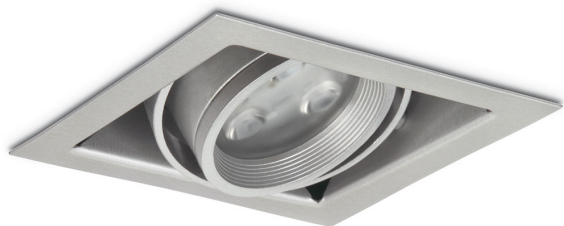

MINI PUZZLE CZARNY

Oprawa halogenowa lub LED'owa (retrofit), uchylna, obrotowa, montowana w stropie podwieszonym. Przeznaczona do oświetlenia ogólnego i dekoracyjnego. Obudowa wykonana z aluminium i stali, pomalowana na kolor biały, szary lub czarny. Klasa efektywności energetycznej:

W oprawie można stosować źródła światła w klasie EEI: od E do A++.

- IP: 20
- Barwa światła:
- Strumień świetlny oprawy: lm

Nazwa	Kod	Kolor	Zasilanie	Moc	Typ źródła światła	Trzonek
-------	-----	-------	-----------	-----	--------------------	---------

MINI-PUZZLE CZARNY	4901505P	CZARNY	12V	max 50W	QR-CBC51	GU 5,3
-----------------------	----------	--------	-----	---------	----------	--------

Klasa efektywności energetycznej: W oprawie można stosować źródła światła w klasie EEI: od E do A++.