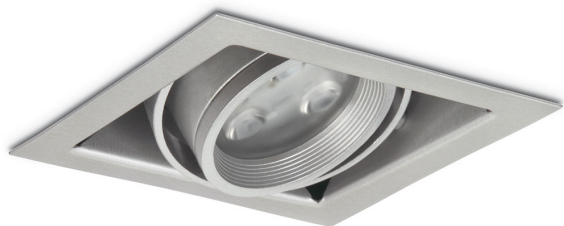

MINI PUZZLE SZARY

Oprawa halogenowa lub LED'owa (retrofit), uchylna, obrotowa, montowana w stropie podwieszonym. Przeznaczona do oświetlenia ogólnego i dekoracyjnego. Obudowa wykonana z aluminium i stali, pomalowana na kolor biały, szary lub czarny. Klasa efektywności energetycznej:

W oprawie można stosować źródła światła w klasie EEI: od E do A++.

- IP: 20
- Barwa światła:
- Strumień świetlny oprawy: lm

Nazwa	Kod	Kolor	Zasilanie	Moc	Typ źródła światła	Trzonek
-------	-----	-------	-----------	-----	--------------------	---------

MINI-PUZZLE SZARY	4901502	SZARY	12V	max 50W	QR-CBC51	GU 5,3
----------------------	---------	-------	-----	---------	----------	--------

Klasa efektywności energetycznej: W oprawie można stosować źródła światła w klasie EEl: od E do A++.