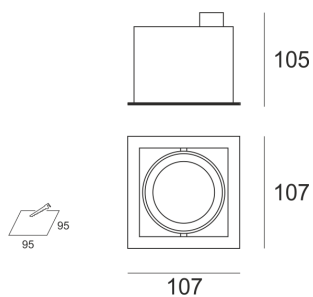

MINI PUZZLE SZARY

Oprawa halogenowa lub LED'owa (retrofit), uchylna, obrotowa, montowana w stropie podwieszonym. Przeznaczona do oświetlenia ogólnego i dekoracyjnego. Obudowa wykonana z aluminium i stali, pomalowana na kolor biały, szary lub czarny. Klasa efektywności energetycznej:

MINI-PUZZLE SZARY	4901502	SZARY	12V	max 50W	QR-CBC51	GU 5,3
----------------------	---------	-------	-----	---------	----------	--------

Klasa efektywności energetycznej: W oprawie można stosować źródła światła w klasie EEl: od E do A++.