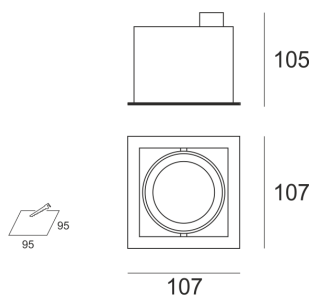

MINI PUZZLE SZARY

Oprawa halogenowa lub LED'owa (retrofit), uchylna, obrotowa, montowana w stropie podwieszonym. Przeznaczona do oświetlenia ogólnego i dekoracyjnego. Obudowa wykonana z aluminium i stali, pomalowana na kolor biały, szary lub czarny. Klasa efektywności energetycznej:

MINI-PUZZLE SZARY	4901502	SZARY	12V	max 50W	QR-CBC51	GU 5,3
----------------------	---------	-------	-----	---------	----------	--------

Klasa efektywności energetycznej: W oprawie można stosować źródła światła w klasie EEl: od E do A++.