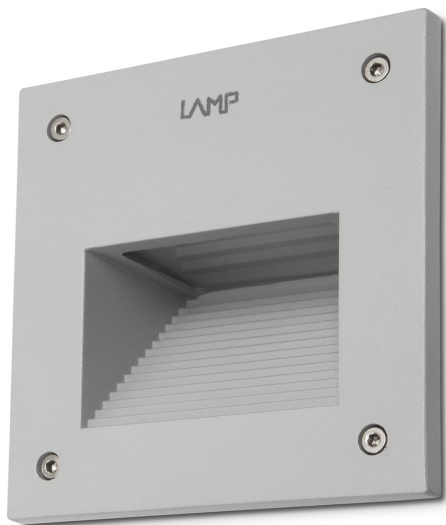

MINI URBAN IP65 SZARY

— C0-C180 - - - C90-C270

Oprawa LED'owa, szczelna, montowana w ścianie pełnej za pośrednictwem puszki montażowej (puszka w komplecie). Przeznaczona do oświetlenia akcentującego asymetrycznego. Obudowa wykonana z aluminium pomalowanego na kolor szary. Klasa

efektywności energetycznej:

W skład oprawy wchodzi wbudowane lampy LED w klasie EEL: A; A+; A++.

Nie można wymieniać lampy w oprawie.

- IP: 65
- Barwa światła: 2700-3500
- Strumień świetlny oprawy: 47 lm

| Nazwa | Kod | Kolor | Zasilanie | Moc | Typ źródła światła | Strumień świetlny oprawy | Temperatura barwowa |
|---------------------------------------|---------|-------|-----------|------|--------------------|--------------------------|---------------------|
| MINI URBAN IP65 SZARY | 9801053 | SZARY | 230V | 4,8W | LED | 47 lm | 3000K |

Klasa efektywności energetycznej: W skład oprawy wchodzi wbudowane lampy LED w klasie EEL: A; A+; A++. Nie można wymieniać lampy w oprawie.