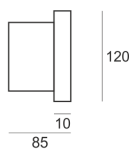

MINI URBAN IP65 SZARY

— C0-C180 C90-C270

Oprawa LED'owa, szczelna, montowana w ścianie pełnej za pośrednictwem puszki montażowej (puszka w komplecie). Przeznaczona do oświetlenia akcentującego asymetrycznego. Obudowa wykonana z aluminium pomalowanego na kolor szary. Klasa

efektywności energetycznej:

W skład oprawy wchodzi wbudowane lampy LED w klasie EEL: A; A+; A++.

Nie można wymieniać lampy w oprawie.

- IP: 65
- Barwa światła: 2700-3500
- Strumień świetlny oprawy: 47 lm