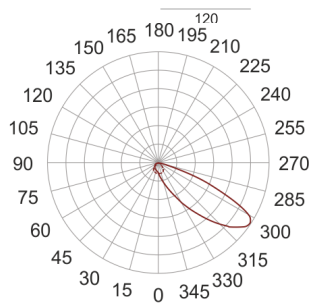

MINI URBAN IP65 SZARY

— C0-C180 - - - C90-C270

Oprawa LED'owa, szczelna, montowana w ścianie pełnej za pośrednictwem puszki montażowej (puszka w komplecie). Przeznaczona do oświetlenia akcentującego asymetrycznego. Obudowa wykonana z aluminium pomalowanego na kolor szary. Klasa

efektywności energetycznej:

W skład oprawy wchodzi wbudowane lampy LED w klasie EEL: A; A+; A++.

Nie można wymieniać lampy w oprawie.

- IP: 65
- Barwa światła: 2700-3500
- Strumień świetlny oprawy: 47 lm