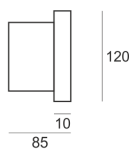

# MINI URBAN IP65 SZARY

— C0-C180      - - - - C90-C270

Oprawa LED'owa, szczelna, montowana w ścianie pełnej za pośrednictwem puszki montażowej (puszka w komplecie). Przeznaczona do oświetlenia akcentującego asymetrycznego. Obudowa wykonana z aluminium pomalowanego na kolor szary. Klasa

efektywności energetycznej:

W skład oprawy wchodzi wbudowane lampy LED w klasie EEL: A; A+; A++.

Nie można wymieniać lampy w oprawie.

- IP: 65
- Barwa światła: 2700-3500
- Strumień świetlny oprawy: 47 lm