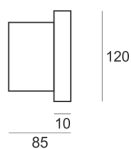

MINI URBAN IP65 SZARY

— C0-C180 - - - C90-C270

Oprawa LED'owa, szczelna, montowana w ścianie pełnej za pośrednictwem puszki montażowej (puszka w komplecie). Przeznaczona do oświetlenia akcentującego asymetrycznego. Obudowa wykonana z aluminium pomalowanego na kolor szary. Klasa

efektywności energetycznej:

W skład oprawy wchodzi wbudowane lampy LED w klasie EEL: A; A+; A++.

Nie można wymieniać lampy w oprawie.

- IP: 65
- Barwa światła: 2700-3500
- Strumień świetlny oprawy: 47 lm