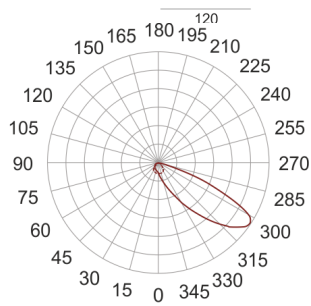

# MINI URBAN IP65 SZARY

— C0-C180      - - - - C90-C270

Oprawa LED'owa, szczelna, montowana w ścianie pełnej za pośrednictwem puszki montażowej (puszka w komplecie). Przeznaczona do oświetlenia akcentującego asymetrycznego. Obudowa wykonana z aluminium pomalowanego na kolor szary. Klasa

efektywności energetycznej:

W skład oprawy wchodzi wbudowane lampy LED w klasie EEL: A; A+; A++.

Nie można wymieniać lampy w oprawie.

- IP: 65
- Barwa światła: 2700-3500
- Strumień świetlny oprawy: 47 lm