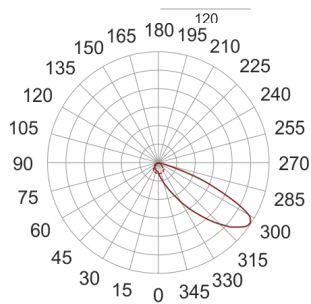

MINI URBAN IP65 SZARY

— C0-C180 C90-C270

Oprawa LED'owa, szczelna, montowana w ścianie pełnej za pośrednictwem puszki montażowej (puszka w komplecie). Przeznaczona do oświetlenia akcentującego asymetrycznego. Obudowa wykonana z aluminium pomalowanego na kolor szary. Klasa

efektywności energetycznej:

W skład oprawy wchodzi wbudowane lampy LED w klasie EEL: A; A+; A++.

Nie można wymieniać lampy w oprawie.

- IP: 65
- Barwa światła: 2700-3500
- Strumień świetlny oprawy: 47 lm