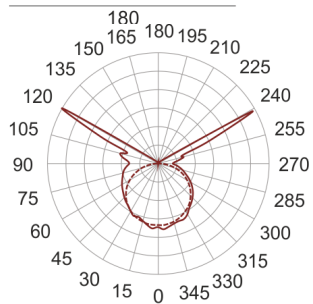

MOTYL 6 LED BIAŁY

— C0-C180 - - - - C90-C270

Oprawa LED'owa, kinkietowa, naścienna, szczelna. Przeznaczona do oświetlenia akcentującego i dekoracyjnego. Obudowa wykonana z aluminium pomalowanego na kolor biały. Klasa efektywności energetycznej:

W skład oprawy wchodzi wbudowane lampy LED w klasie EEL: A; A+; A++.

Nie można wymieniać lampy w oprawie.

- IP: 54
- Barwa światła: 2700-3500
- Strumień świetlny oprawy: 170 lm

Nazwa	Kod	Kolor	Zasilanie	Moc	Typ źródła światła	Strumień świetlny oprawy	Temperatura barwowa
MOTYL 6 LED BIAŁY	2229695	BIAŁY	230V	8,5W	LED	170 lm	3000K