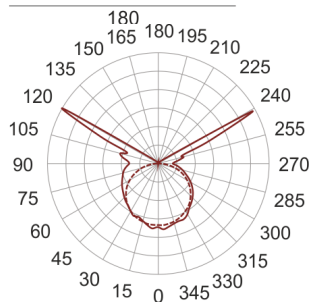

# MOTYL 6 LED BIAŁY

— C0-C180    - - - - C90-C270

Oprawa LED'owa, kinkietowa, naścienna, szczelna. Przeznaczona do oświetlenia akcentującego i dekoracyjnego. Obudowa wykonana z aluminium pomalowanego na kolor biały. Klasa efektywności energetycznej:

W skład oprawy wchodzi wbudowane lampy LED w klasie EEL: A; A+; A++.

Nie można wymieniać lampy w oprawie.

- IP: 54
- Barwa światła: 2700-3500
- Strumień świetlny oprawy: 170 lm

Nazwa	Kod	Kolor	Zasilanie	Moc	Typ źródła światła	Strumień świetlny oprawy	Temperatura barwowa
<a href="#">MOTYL 6 LED BIAŁY</a>	2229695	BIAŁY	230V	8,5W	LED	170 lm	3000K