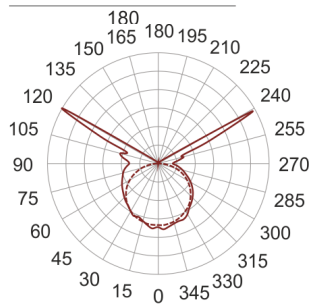

# MOTYL 6 LED BIAŁY

— C0-C180    ····· C90-C270

Oprawa LED'owa, kinkietowa, naścienna, szczelna. Przeznaczona do oświetlenia akcentującego i dekoracyjnego. Obudowa wykonana z aluminium pomalowanego na kolor biały. Klasa efektywności energetycznej:

W skład oprawy wchodzi wbudowane lampy LED w klasie EEI: A; A+; A++.

Nie można wymieniać lampy w oprawie.

- IP: 54
- Barwa światła: 2700-3500
- Strumień świetlny oprawy: 170 lm

Nazwa	Kod	Kolor	Zasilanie	Moc	Typ źródła światła	Strumień świetlny oprawy	Temperatura barwowa
<a href="#">MOTYL 6 LED BIAŁY</a>	2229695	BIAŁY	230V	8,5W	LED	170 lm	3000K