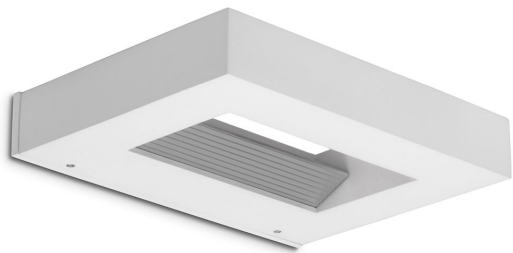

# MOTYL 6 LED BIAŁY

— C0-C180    ····· C90-C270

Oprawa LED'owa, kinkietowa, naścienna, szczelna. Przeznaczona do oświetlenia akcentującego i dekoracyjnego. Obudowa wykonana z aluminium pomalowanego na kolor biały. Klasa efektywności energetycznej:

W skład oprawy wchodzi wbudowane lampy LED w klasie EEI: A; A+; A++.

Nie można wymieniać lampy w oprawie.

- IP: 54
- Barwa światła: 2700-3500
- Strumień świetlny oprawy: 170 lm

Nazwa	Kod	Kolor	Zasilanie	Moc	Typ źródła światła	Strumień świetlny oprawy	Temperatura barwowa
<a href="#">MOTYL 6 LED BIAŁY</a>	2229695	BIAŁY	230V	8,5W	LED	170 lm	3000K

Klasa efektywności energetycznej: W skład oprawy wchodzi wbudowane lampy LED w klasie EEI: A; A+; A++. Nie można wymieniać lampy w oprawie.