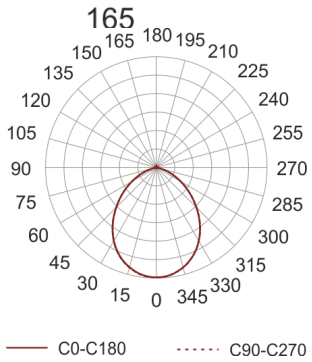

NDL LED 165/17/3,0K

CE 230V IP 20 LED CCT: 3000K CRI 80 30 000 0,5m

STAL

Klasa efektywności energetycznej:

W skład oprawy wchodzi wbudowane lampy LED w

klasie EEI: A; A+; A++.

Nie można wymieniać lampy w oprawie.

- IP: 20
- Barwa światła: 2700-3500
- Strumień świetlny oprawy: 1800 lm

Nazwa	Kod	Kolor	Zasilanie	Moc	Typ źródła światła	Strumień świetlny oprawy	Temperatura barwowa
NDL LED 165/17/3,0K		BIAŁY	230V	25W	LED	1800 lm	3000K