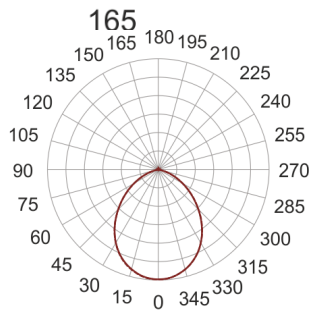

NDL LED 165/17/3,0K IP44

— C0-C180 - - - - C90-C270

Klasa efektywności energetycznej:

W skład oprawy wchodzi wbudowane lampy LED w

klasie EEI: A; A+; A++.

Nie można wymieniać lampy w oprawie.

- IP: 44
- Barwa światła: 2700-3500
- Strumień świetlny oprawy: 1800 lm

Nazwa	Kod	Kolor	Zasilanie	Moc	Typ źródła światła	Strumień świetlny oprawy	Temperatura barwowa
NDL LED 165/17/3,0K IP44		BIAŁY	230V	25W	LED	1800 lm	3000K

Klasa efektywności energetycznej: W skład oprawy wchodzi wbudowane lampy