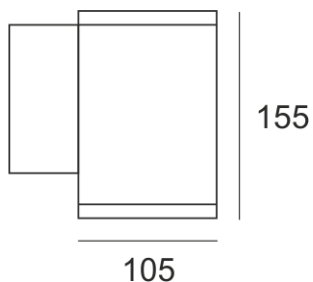

NIC 105 LED SZARY

Oprawa LED'owa, stała, szczelna, elewacyjna. Przeznaczona do oświetlenia dekoracyjno-architektonicznego. Obudowa wykonana z ciśnieniowego odlewu aluminium. Rozsył światła

bezpośrednio w dół, w górę lub w górę i w dół.

- IP: 65
- Barwa światła: 2700-3500
- Strumień świetlny oprawy: 405 lm

Nazwa	Kod	Kolor	Zasilanie	Moc	Typ źródła światła	Strumień świetlny oprawy	Temperatura barwowa
NIC_105_LED_SZARY	9141053	SZARY	230V	8,4W	LED	405 lm	3250K