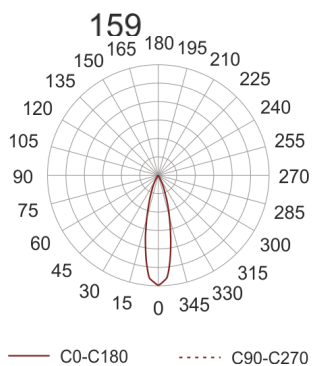

NIC 105 LED SZARY

Oprawa LED'owa, stała, szczelna, elewacyjna. Przeznaczona do oświetlenia dekoracyjno-architektonicznego. Obudowa wykonana z ciśnieniowego odlewu aluminium. Rozsył światła

bezpośrednio w dół, w górę lub w górę i w dół.

- IP: 65
- Barwa światła: 2700-3500
- Strumień świetlny oprawy: 405 lm

Nazwa	Kod	Kolor	Zasilanie	Moc	Typ źródła światła	Strumień świetlny oprawy	Temperatura barwowa
NIC_105_LED_SZARY	9141053	SZARY	230V	8,4W	LED	405 lm	3250K