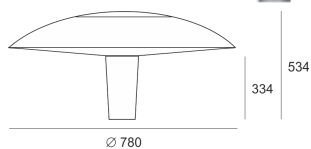

# OIKOS 32LED NW SZARY

Oprawa szczelna. Przeznaczona do oświetlenia parków.  
Obudowa wykonana z aluminium pomalowanego na kolor szary.

- IP: 66
- Barwa światła: > 4000, Zimna
- Strumień świetlny oprawy: 2228 lm