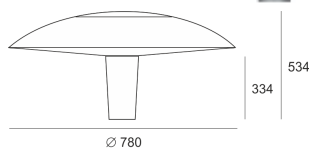

OIKOS 32LED NW SZARY

Oprawa szczelna. Przeznaczona do oświetlenia parków.
Obudowa wykonana z aluminium pomalowanego na kolor szary.

- IP: 66
- Barwa światła: > 4000, Zimna
- Strumień świetlny oprawy: 2228 lm