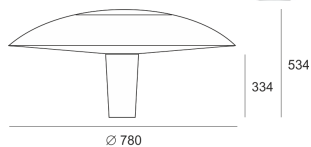

OIKOS 72LED CW SZARY

Oprawa szczelna. Przeznaczona do oświetlenia parków.
Obudowa wykonana z aluminium pomalowanego na kolor szary.

- IP: 66
- Barwa światła: > 4000, Zimna
- Strumień świetlny oprawy: 4449 lm