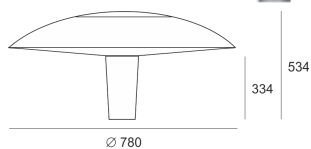

OIKOS 72LED NW SZARY

Oprawa szczelna. Przeznaczona do oświetlenia parków.
Obudowa wykonana z aluminium pomalowanego na kolor szary.

- IP: 66
- Barwa światła: > 4000, Zimna
- Strumień świetlny oprawy: 4419 lm