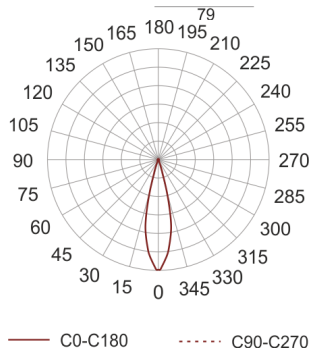

# OLIVE AS

Oprawa LED'owa, dekoracyjna, stała, montowana w ścianie G/K lub w ścianie pełnej za pośrednictwem puszki montażowej (patrz akcesoria). Przeznaczona do oświetlenia akcentującego. Obudowa wykonana z

aluminium szczotkowanego lub pomalowana na kolor biały. Klasa efektywności energetycznej: W skład oprawy wchodzi wbudowane lampy LED w klasie EEL: A; A+; A++.

Nie można wymieniać lampy w oprawie.

- IP: 20
- Barwa światła: 2700-3500
- Strumień świetlny oprawy: 116 lm

Nazwa	Kod	Kolor	Zasilanie	Moc	Typ źródła światła	Strumień świetlny oprawy	Temperatura barwowa
<a href="#">OLIVE AS</a>	2123685	AS	700mA	1x2,2W	LED	116 lm	3000K

Klasa efektywności energetycznej: W skład oprawy wchodzi wbudowane lampy LED w klasie EEL: A; A+; A++. Nie można wymieniać lampy w oprawie.