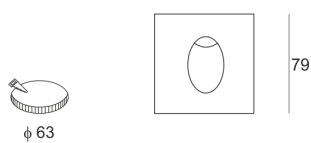

OLIVE AS

Oprawa LED'owa, dekoracyjna, stała, montowana w ścianie G/K lub w ścianie pełnej za pośrednictwem puszki montażowej (patrz akcesoria). Przeznaczona do oświetlenia akcentującego. Obudowa wykonana z

aluminium szczotkowanego lub pomalowana na kolor biały. Klasa efektywności energetycznej: W skład oprawy wchodzi wbudowane lampy LED w klasie EEL: A; A+; A++.

Nie można wymieniać lampy w oprawie.

- IP: 20
- Barwa światła: 2700-3500
- Strumień świetlny oprawy: 116 lm