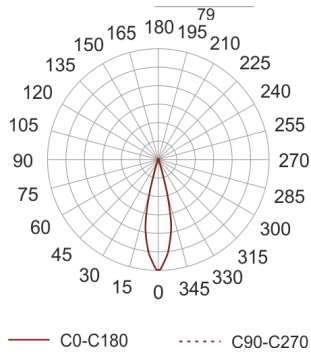

OLIVE AS

Oprawa LED'owa, dekoracyjna, stała, montowana w ścianie G/K lub w ścianie pełnej za pośrednictwem puszki montażowej (patrz akcesoria). Przeznaczona do oświetlenia akcentującego. Obudowa wykonana z

aluminium szczotkowanego lub pomalowana na kolor biały. Klasa efektywności energetycznej: W skład oprawy wchodzi wbudowane lampy LED w klasie EEL: A; A+; A++.

Nie można wymieniać lampy w oprawie.

- IP: 20
- Barwa światła: 2700-3500
- Strumień świetlny oprawy: 116 lm

Nazwa	Kod	Kolor	Zasilanie	Moc	Typ źródła światła	Strumień świetlny oprawy	Temperatura barwowa
OLIVE AS	2123685	AS	700mA	1x2,2W	LED	116 lm	3000K

Klasa efektywności energetycznej: W skład oprawy wchodzi wbudowane lampy LED w klasie EEL: A; A+; A++. Nie można wymieniać lampy w oprawie.