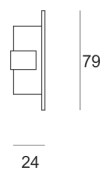

OLIVE AS

Oprawa LED'owa, dekoracyjna, stała, montowana w ścianie G/K lub w ścianie pełnej za pośrednictwem puszki montażowej (patrz akcesoria). Przeznaczona do oświetlenia akcentującego. Obudowa wykonana z

aluminium szczotkowanego lub pomalowana na kolor biały. Klasa efektywności energetycznej: W skład oprawy wchodzi wbudowane lampy LED w klasie EEL: A; A+; A++.

Nie można wymieniać lampy w oprawie.

- IP: 20
- Barwa światła: 2700-3500
- Strumień świetlny oprawy: 116 lm