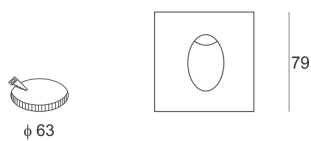

# OLIVE AS

Oprawa LED'owa, dekoracyjna, stała, montowana w ścianie G/K lub w ścianie pełnej za pośrednictwem puszki montażowej (patrz akcesoria). Przeznaczona do oświetlenia akcentującego. Obudowa wykonana z

aluminium szczotkowanego lub pomalowana na kolor biały. Klasa efektywności energetycznej: W skład oprawy wchodzi wbudowane lampy LED w klasie EEL: A; A+; A++.

Nie można wymieniać lampy w oprawie.

- IP: 20
- Barwa światła: 2700-3500
- Strumień świetlny oprawy: 116 lm