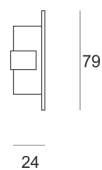

# OLIVE AS

Oprawa LED'owa, dekoracyjna, stała, montowana w ścianie G/K lub w ścianie pełnej za pośrednictwem puszki montażowej (patrz akcesoria). Przeznaczona do oświetlenia akcentującego. Obudowa wykonana z

aluminium szczotkowanego lub pomalowana na kolor biały. Klasa efektywności energetycznej: W skład oprawy wchodzi wbudowane lampy LED w klasie EEL: A; A+; A++.

Nie można wymieniać lampy w oprawie.

- IP: 20
- Barwa światła: 2700-3500
- Strumień świetlny oprawy: 116 lm