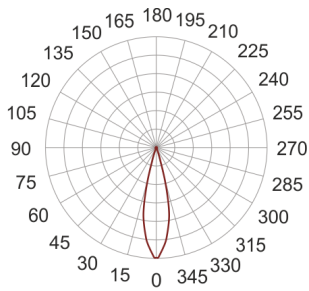

# OLIVE BIAŁA

— C0-C180    ..... C90-C270

Oprawa LED'owa, dekoracyjna, stała, montowana w ścianie G/K lub w ścianie pełnej za pośrednictwem puszkii montażowej (patrz akcesoria). Przeznaczona do oświetlenia akcentującego. Obudowa wykonana z aluminium szczotkowanego lub pomalowana na kolor biały. Klasa efektywności energetycznej:

W skład oprawy wchodzi wbudowane lampy LED w klasie EEI: A; A+; A++.

Nie można wymieniać lampy w oprawie.

- IP: 20
- Barwa światła: 2700-3500
- Strumień świetlny oprawy: 116 lm

Nazwa	Kod	Kolor	Zasilanie	Moc	Typ źródła światła	Strumień świetlny oprawy	Temperatura barwowa
<a href="#">OLIVE BIAŁA</a>	2123681	BIAŁY	700mA	1x2,2W	LED	116 lm	3000K