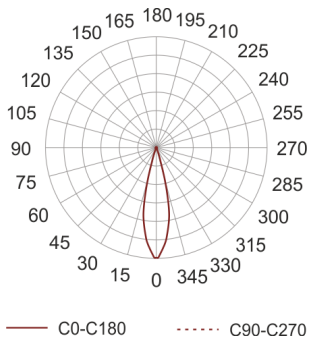

OLIVE BIAŁA

Oprawa LED'owa, dekoracyjna, stała, montowana w ścianie G/K lub w ścianie pełnej za pośrednictwem puszkii montażowej (patrz akcesoria). Przeznaczona do oświetlenia akcentującego. Obudowa wykonana z aluminium szczotkowanego lub pomalowana na kolor biały. Klasa efektywności energetycznej:

W skład oprawy wchodzi wbudowane lampy LED w klasie EEI: A; A+; A++.

Nie można wymieniać lampy w oprawie.

- IP: 20
- Barwa światła: 2700-3500
- Strumień świetlny oprawy: 116 lm

Nazwa	Kod	Kolor	Zasilanie	Moc	Typ źródła światła	Strumień świetlny oprawy	Temperatura barwowa
OLIVE BIAŁA	2123681	BIAŁY	700mA	1x2,2W	LED	116 lm	3000K