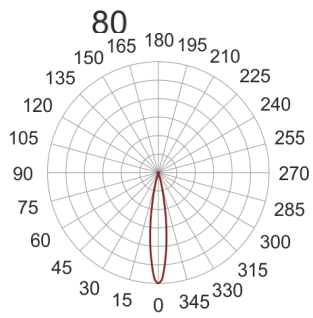

OLIVE 1S BIAŁY

37

82

— C0-C180 ····· C90-C270

Oprawa LED'owa, kinkietowa, naścienna. Przeznaczona do oświetlenia akcentującego i dekoracyjnego.

Obudowa wykonana z aluminium w kolorze białym. Klasa efektywności energetycznej:

W skład oprawy wchodzi wbudowane lampy LED w klasie EEI: A; A+; A++.

Nie można wymieniać lampy w oprawie.

- IP: 20
- Barwa światła: 2700-3500
- Strumień świetlny oprawy: 313 lm

Nazwa	Kod	Kolor	Zasilanie	Moc	Typ źródła światła	Strumień świetlny oprawy	Temperatura barwowa
OLIVE 1S BIAŁY	2227681	BIAŁY	700mA	1x2,5W	LED	313 lm	3000K