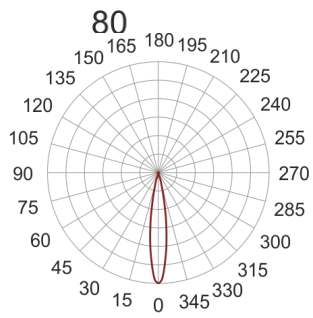

OLIVE 1S BIAŁY

37

82

— C0-C180 C90-C270

Oprawa LED'owa, kinkietowa, naścienna. Przeznaczona do oświetlenia akcentującego i dekoracyjnego.

Obudowa wykonana z aluminium w kolorze białym. Klasa efektywności energetycznej:

W skład oprawy wchodzi wbudowane lampy LED w klasie EEI: A; A+; A++.

Nie można wymieniać lampy w oprawie.

- IP: 20
- Barwa światła: 2700-3500
- Strumień świetlny oprawy: 313 lm

Nazwa	Kod	Kolor	Zasilanie	Moc	Typ źródła światła	Strumień świetlny oprawy	Temperatura barwowa
OLIVE 1S BIAŁY	2227681	BIAŁY	700mA	1x2,5W	LED	313 lm	3000K