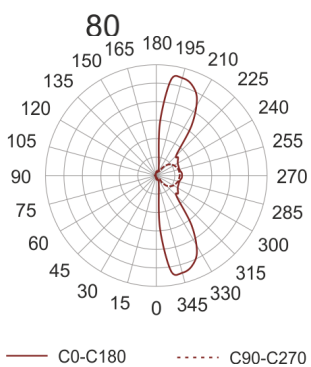

OLIVE 2S BIAŁY

37

124

Oprawa LED'owa, kinkietowa, naścienna. Przeznaczona do oświetlenia akcentującego i dekoracyjnego.

Obudowa wykonana z aluminium w kolorze białym. Klasa efektywności energetycznej:

W skład oprawy wchodzi wbudowane lampy LED w klasie EEL: A; A+; A++.

Nie można wymieniać lampy w oprawie.

- IP: 20
- Barwa światła: 3500-4000
- Strumień świetlny oprawy: 77 lm

Nazwa	Kod	Kolor	Zasilanie	Moc	Typ źródła światła	Strumień świetlny oprawy	Temperatura barwowa
OLIVE 2S BIAŁY	2229681	BIAŁY	350mA	2x1W	LED	77 lm	3700K