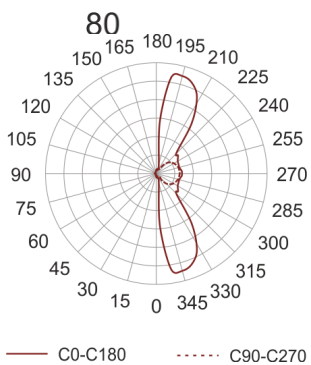

OLIVE 2S BIAŁY

37

124

Oprawa LED'owa, kinkietowa, naścienna. Przeznaczona do oświetlenia akcentującego i dekoracyjnego.

Obudowa wykonana z aluminium w kolorze białym. Klasa efektywności energetycznej:

W skład oprawy wchodzi wbudowane lampy LED w klasie EEL: A; A+; A++.

Nie można wymieniać lampy w oprawie.

- IP: 20
- Barwa światła: 3500-4000
- Strumień świetlny oprawy: 77 lm

Nazwa	Kod	Kolor	Zasilanie	Moc	Typ źródła światła	Strumień świetlny oprawy	Temperatura barwowa
OLIVE 2S BIAŁY	2229681	BIAŁY	350mA	2x1W	LED	77 lm	3700K