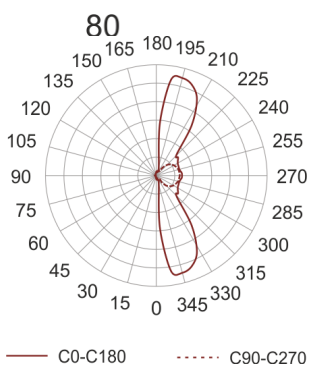

# OLIVE 2S BIAŁY

---

37

124

Oprawa LED'owa, kinkietowa, naścienna. Przeznaczona do oświetlenia akcentującego i dekoracyjnego.

Obudowa wykonana z aluminium w kolorze białym. Klasa efektywności energetycznej:

W skład oprawy wchodzi wbudowane lampy LED w klasie EEL: A; A+; A++.

Nie można wymieniać lampy w oprawie.

- IP: 20
- Barwa światła: 3500-4000
- Strumień świetlny oprawy: 77 lm

Nazwa	Kod	Kolor	Zasilanie	Moc	Typ źródła światła	Strumień świetlny oprawy	Temperatura barwowa
<a href="#">OLIVE 2S</a> <a href="#">BIAŁY</a>	2229681	BIAŁY	350mA	2x1W	LED	77 lm	3700K