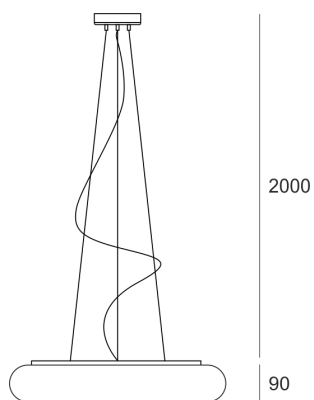

# ORBIS 500 LED BIAŁY

— C0-C180      ····· C90-C270

Oprawa z zintegrowanymi źródłami światła LED, zwieszana, stała. Przeznaczona do oświetlenia ogólnego. Obudowa wykonana z blachy stalowej pomalowanej na kolor biały. Dyfuzor wykonany z ręcznie produkowanego, trzy-warstwowego szkła białego satyn opal mat lub polietylen opal - PE. Klasa efektywności energetycznej:

W skład oprawy wchodzi wbudowane lampy LED w klasie EEI: A; A+; A++.

Nie można wymieniać lampy w oprawie.

- IP: 20
- Barwa światła: 2700-3500
- Strumień świetlny oprawy: 3750 lm

Nazwa	Kod	Kolor	Zasilanie	Moc	Typ źródła światła	Strumień świetlny oprawy	Temperatura barwowa
<a href="#">ORBIS 500 LED BIAŁY</a>	ZL3L11050	BIAŁY	230V	44,1W	LED	3750 lm	3000K

Klasa efektywności energetycznej: W skład oprawy wchodzi wbudowane lampy LED w klasie EEI: A; A+; A++. Nie można wymieniać lampy w oprawie.