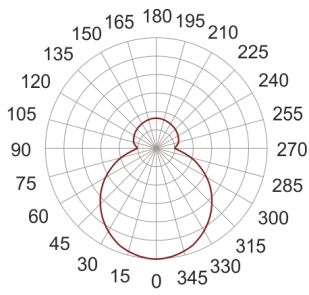

ORBIS 500 LED BIAŁY

— C0-C180 ····· C90-C270

Oprawa z zintegrowanymi źródłami światła LED, zwieszana, stała. Przeznaczona do oświetlenia ogólnego. Obudowa wykonana z blachy stalowej pomalowanej na kolor biały. Dyfuzor wykonany z ręcznie produkowanego, trzy-warstwowego szkła białego satyn opal mat lub polietylen opal - PE. Klasa efektywności energetycznej:

W skład oprawy wchodzi wbudowane lampy LED w klasie EEI: A; A+; A++.

Nie można wymieniać lampy w oprawie.

- IP: 20
- Barwa światła: 2700-3500
- Strumień świetlny oprawy: 3750 lm

Nazwa	Kod	Kolor	Zasilanie	Moc	Typ źródła światła	Strumień świetlny oprawy	Temperatura barwowa
ORBIS 500 LED BIAŁY	ZL3L11050	BIAŁY	230V	44,1W	LED	3750 lm	3000K