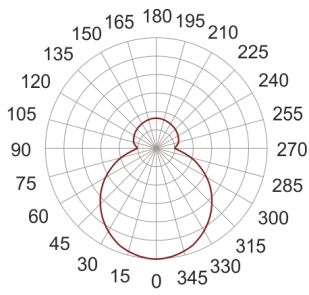

# ORBIS 500 LED BIAŁY

— C0-C180      ····· C90-C270

Oprawa z zintegrowanymi źródłami światła LED, zwieszana, stała. Przeznaczona do oświetlenia ogólnego. Obudowa wykonana z blachy stalowej pomalowanej na kolor biały. Dyfuzor wykonany z ręcznie produkowanego, trzy-warstwowego szkła białego satyn opal mat lub polietylen opal - PE. Klasa efektywności energetycznej:

W skład oprawy wchodzi wbudowane lampy LED w klasie EEI: A; A+; A++.

Nie można wymieniać lampy w oprawie.

- IP: 20
- Barwa światła: 2700-3500
- Strumień świetlny oprawy: 3750 lm

Nazwa	Kod	Kolor	Zasilanie	Moc	Typ źródła światła	Strumień świetlny oprawy	Temperatura barwowa
<a href="#">ORBIS 500 LED BIAŁY</a>	ZL3L11050	BIAŁY	230V	44,1W	LED	3750 lm	3000K