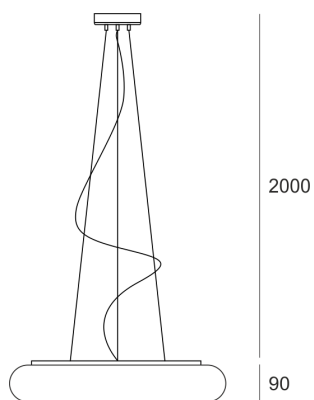

ORBIS 500 LED BIAŁY

— C0-C180 ····· C90-C270

Oprawa z zintegrowanymi źródłami światła LED, zwieszana, stała. Przeznaczona do oświetlenia ogólnego. Obudowa wykonana z blachy stalowej pomalowanej na kolor biały. Dyfuzor wykonany z ręcznie produkowanego, trzy-warstwowego szkła białego satyn opal mat lub polietylen opal - PE. Klasa efektywności energetycznej:

W skład oprawy wchodzi wbudowane lampy LED w klasie EEI: A; A+; A++.

Nie można wymieniać lampy w oprawie.

- IP: 20
- Barwa światła: 2700-3500
- Strumień świetlny oprawy: 3750 lm

| Nazwa | Kod | Kolor | Zasilanie | Moc | Typ źródła światła | Strumień świetlny oprawy | Temperatura barwowa |
|-------------------------------------|-----------|-------|-----------|-------|--------------------|--------------------------|---------------------|
| ORBIS 500 LED BIAŁY | ZL3L11050 | BIAŁY | 230V | 44,1W | LED | 3750 lm | 3000K |

Klasa efektywności energetycznej: W skład oprawy wchodzi wbudowane lampy LED w klasie EEI: A; A+; A++. Nie można wymieniać lampy w oprawie.