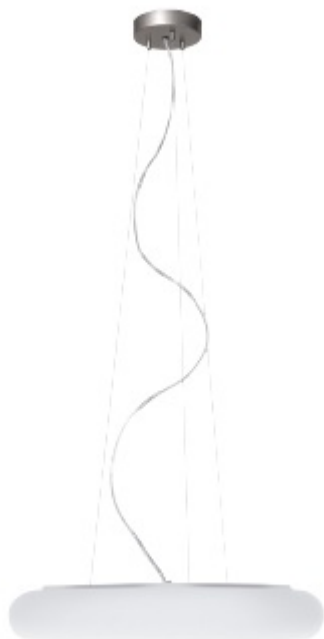

ORBIS 500 LED BIAŁY

— C0-C180 ····· C90-C270

Oprawa z zintegrowanymi źródłami światła LED, zwieszana, stała. Przeznaczona do oświetlenia ogólnego. Obudowa wykonana z blachy stalowej pomalowanej na kolor biały. Dyfuzor wykonany z ręcznie produkowanego, trzy-warstwowego szkła białego satyn opal mat lub polietylen opal - PE. Klasa efektywności energetycznej:

W skład oprawy wchodzi wbudowane lampy LED w klasie EEI: A; A+; A++.

Nie można wymieniać lampy w oprawie.

- IP: 20
- Barwa światła: 2700-3500
- Strumień świetlny oprawy: 3750 lm

| Nazwa | Kod | Kolor | Zasilanie | Moc | Typ źródła światła | Strumień świetlny oprawy | Temperatura barwowa |
|-------------------------------------|-----------|-------|-----------|-------|--------------------|--------------------------|---------------------|
| ORBIS 500 LED BIAŁY | ZL3L11050 | BIAŁY | 230V | 44,1W | LED | 3750 lm | 3000K |

Klasa efektywności energetycznej: W skład oprawy wchodzi wbudowane lampy LED w klasie EEI: A; A+; A++. Nie można wymieniać lampy w oprawie.