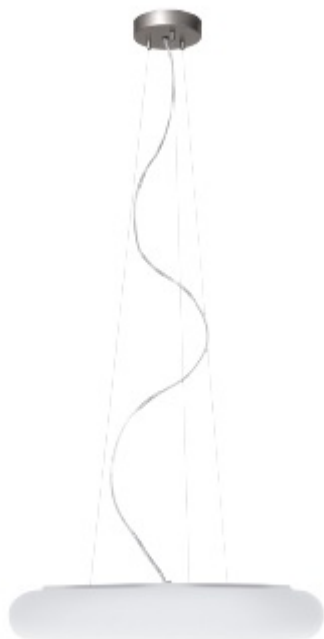

# ORBIS 500 LED BIAŁY

— C0-C180      ····· C90-C270

Oprawa z zintegrowanymi źródłami światła LED, zwieszana, stała. Przeznaczona do oświetlenia ogólnego. Obudowa wykonana z blachy stalowej pomalowanej na kolor biały. Dyfuzor wykonany z ręcznie produkowanego, trzy-warstwowego szkła białego satyn opal mat lub polietylen opal - PE. Klasa efektywności energetycznej:

W skład oprawy wchodzi wbudowane lampy LED w klasie EEI: A; A+; A++.

Nie można wymieniać lampy w oprawie.

- IP: 20
- Barwa światła: 2700-3500
- Strumień świetlny oprawy: 3750 lm

Nazwa	Kod	Kolor	Zasilanie	Moc	Typ źródła światła	Strumień świetlny oprawy	Temperatura barwowa
<a href="#">ORBIS 500 LED BIAŁY</a>	ZL3L11050	BIAŁY	230V	44,1W	LED	3750 lm	3000K

Klasa efektywności energetycznej: W skład oprawy wchodzi wbudowane lampy LED w klasie EEI: A; A+; A++. Nie można wymieniać lampy w oprawie.