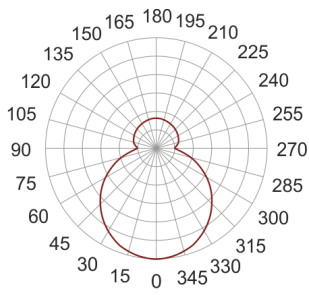

ORBIS 500 LED BIAŁY

— C0-C180 ····· C90-C270

Oprawa z zintegrowanymi źródłami światła LED, zwieszana, stała. Przeznaczona do oświetlenia ogólnego. Obudowa wykonana z blachy stalowej pomalowanej na kolor biały. Dyfuzor wykonany z ręcznie produkowanego, trzy-warstwowego szkła białego satyn opal mat lub polietylen opal - PE. Klasa efektywności energetycznej:

W skład oprawy wchodzi wbudowane lampy LED w klasie EEI: A; A+; A++.

Nie można wymieniać lampy w oprawie.

- IP: 20
- Barwa światła: 2700-3500
- Strumień świetlny oprawy: 3750 lm

| Nazwa | Kod | Kolor | Zasilanie | Moc | Typ źródła światła | Strumień świetlny oprawy | Temperatura barwowa |
|-------------------------------------|-----------|-------|-----------|-------|--------------------|--------------------------|---------------------|
| ORBIS 500 LED BIAŁY | ZL3L11050 | BIAŁY | 230V | 44,1W | LED | 3750 lm | 3000K |