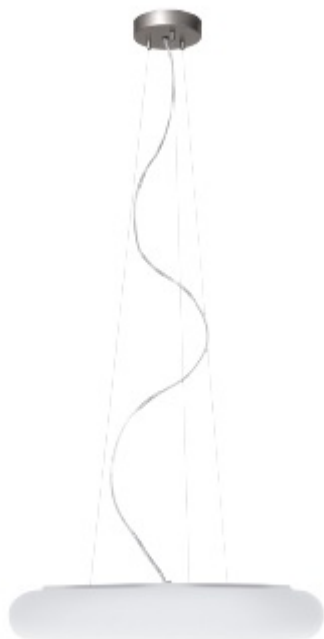

ORBIS 500 LED BIAŁY

— C0-C180 ····· C90-C270

Oprawa z zintegrowanymi źródłami światła LED, zwieszana, stała. Przeznaczona do oświetlenia ogólnego. Obudowa wykonana z blachy stalowej pomalowanej na kolor biały. Dyfuzor wykonany z ręcznie produkowanego, trzy-warstwowego szkła białego satyn opal mat lub polietylen opal - PE. Klasa efektywności energetycznej:

W skład oprawy wchodzi wbudowane lampy LED w klasie EEI: A; A+; A++.

Nie można wymieniać lampy w oprawie.

- IP: 20
- Barwa światła: 2700-3500
- Strumień świetlny oprawy: 3750 lm

Nazwa	Kod	Kolor	Zasilanie	Moc	Typ źródła światła	Strumień świetlny oprawy	Temperatura barwowa
ORBIS 500 LED BIAŁY	ZL3L11050	BIAŁY	230V	44,1W	LED	3750 lm	3000K

Klasa efektywności energetycznej: W skład oprawy wchodzi wbudowane lampy LED w klasie EEI: A; A+; A++. Nie można wymieniać lampy w oprawie.