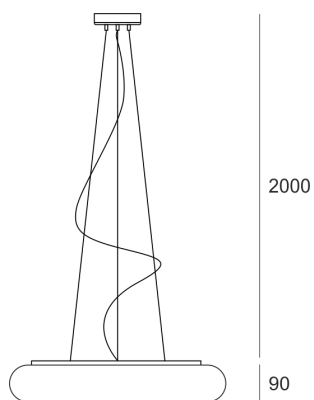

ORBIS 500 LED BIAŁY

— C0-C180 ····· C90-C270

Oprawa z zintegrowanymi źródłami światła LED, zwieszana, stała. Przeznaczona do oświetlenia ogólnego. Obudowa wykonana z blachy stalowej pomalowanej na kolor biały. Dyfuzor wykonany z ręcznie produkowanego, trzy-warstwowego szkła białego satyn opal mat lub polietylen opal - PE. Klasa efektywności energetycznej:

W skład oprawy wchodzi wbudowane lampy LED w klasie EEI: A; A+; A++.

Nie można wymieniać lampy w oprawie.

- IP: 20
- Barwa światła: 2700-3500
- Strumień świetlny oprawy: 3750 lm

Nazwa	Kod	Kolor	Zasilanie	Moc	Typ źródła światła	Strumień świetlny oprawy	Temperatura barwowa
ORBIS 500 LED BIAŁY	ZL3L11050	BIAŁY	230V	44,1W	LED	3750 lm	3000K

Klasa efektywności energetycznej: W skład oprawy wchodzi wbudowane lampy LED w klasie EEI: A; A+; A++. Nie można wymieniać lampy w oprawie.