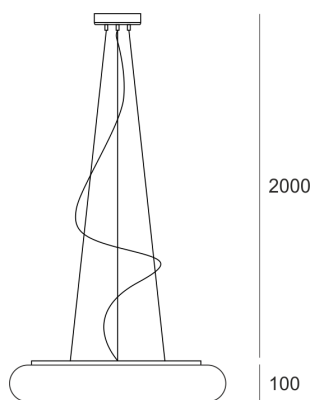

# ORBIS 600 LED BIAŁY

600

— C0-C180      ····· C90-C270

Oprawa z zintegrowanymi źródłami światła LED, zwieszana, stała. Przeznaczona do oświetlenia ogólnego. Obudowa wykonana z blachy stalowej pomalowanej na kolor biały. Dyfuzor wykonany z ręcznie produkowanego, trzy-warstwowego szkła białego satyn opal mat lub polietylen opal - PE. Klasa efektywności energetycznej:

W skład oprawy wchodzi wbudowane lampy LED w klasie EEL: A; A+; A++.

Nie można wymieniać lampy w oprawie.

- IP: 20
- Barwa światła: 2700-3500
- Strumień świetlny oprawy: 4280 lm

Nazwa	Kod	Kolor	Zasilanie	Moc	Typ źródła światła	Strumień świetlny oprawy	Temperatura barwowa
<a href="#">ORBIS 600 LED BIAŁY</a>	ZL3L11060	BIAŁY	230V	50,4W	LED	4280 lm	3000K

Klasa efektywności energetycznej: W skład oprawy wchodzi wbudowane lampy LED w klasie EEL: A; A+; A++. Nie można wymieniać lampy w oprawie.