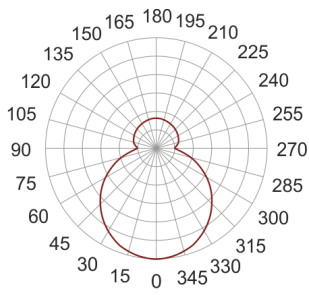

# ORBIS 600 LED BIAŁY

— C0-C180      ····· C90-C270

Oprawa z zintegrowanymi źródłami światła LED, zwieszana, stała. Przeznaczona do oświetlenia ogólnego. Obudowa wykonana z blachy stalowej pomalowanej na kolor biały. Dyfuzor wykonany z ręcznie produkowanego, trzy-warstwowego szkła białego satyn opal mat lub polietylen opal - PE. Klasa efektywności energetycznej:

W skład oprawy wchodzi wbudowane lampy LED w klasie EEL: A; A+; A++.

Nie można wymieniać lampy w oprawie.

- IP: 20
- Barwa światła: 2700-3500
- Strumień świetlny oprawy: 4280 lm

Nazwa	Kod	Kolor	Zasilanie	Moc	Typ źródła światła	Strumień świetlny oprawy	Temperatura barwowa
<a href="#">ORBIS 600 LED BIAŁY</a>	ZL3L11060	BIAŁY	230V	50,4W	LED	4280 lm	3000K