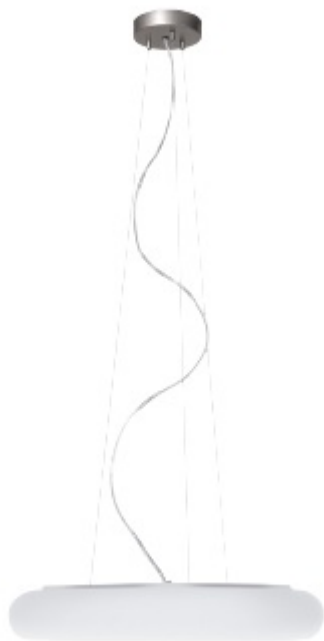

# ORBIS 600 LED BIAŁY

600

— C0-C180      ····· C90-C270

Oprawa z zintegrowanymi źródłami światła LED, zwieszana, stała. Przeznaczona do oświetlenia ogólnego. Obudowa wykonana z blachy stalowej pomalowanej na kolor biały. Dyfuzor wykonany z ręcznie produkowanego, trzy-warstwowego szkła białego satyn opal mat lub polietylen opal - PE. Klasa efektywności energetycznej:

W skład oprawy wchodzi wbudowane lampy LED w klasie EEL: A; A+; A++.

Nie można wymieniać lampy w oprawie.

- IP: 20
- Barwa światła: 2700-3500
- Strumień świetlny oprawy: 4280 lm

Nazwa	Kod	Kolor	Zasilanie	Moc	Typ źródła światła	Strumień świetlny oprawy	Temperatura barwowa
<a href="#">ORBIS 600 LED BIAŁY</a>	ZL3L11060	BIAŁY	230V	50,4W	LED	4280 lm	3000K

Klasa efektywności energetycznej: W skład oprawy wchodzi wbudowane lampy LED w klasie EEL: A; A+; A++. Nie można wymieniać lampy w oprawie.