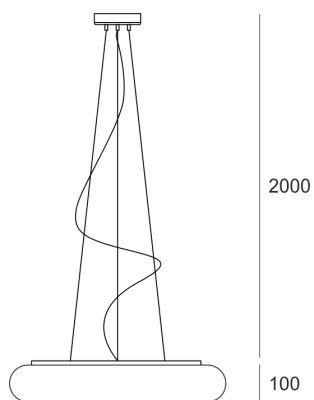

# ORBIS 600 LED BIAŁY

— C0-C180      ····· C90-C270

Oprawa z zintegrowanymi źródłami światła LED, zwieszana, stała. Przeznaczona do oświetlenia ogólnego. Obudowa wykonana z blachy stalowej pomalowanej na kolor biały. Dyfuzor wykonany z ręcznie produkowanego, trzy-warstwowego szkła białego satyn opal mat lub polietylen opal - PE. Klasa efektywności energetycznej:

W skład oprawy wchodzi wbudowane lampy LED w klasie EEL: A; A+; A++.

Nie można wymieniać lampy w oprawie.

- IP: 20
- Barwa światła: 2700-3500
- Strumień świetlny oprawy: 4280 lm

Nazwa	Kod	Kolor	Zasilanie	Moc	Typ źródła światła	Strumień świetlny oprawy	Temperatura barwowa
<a href="#">ORBIS 600 LED BIAŁY</a>	ZL3L11060	BIAŁY	230V	50,4W	LED	4280 lm	3000K

Klasa efektywności energetycznej: W skład oprawy wchodzi wbudowane lampy LED w klasie EEL: A; A+; A++. Nie można wymieniać lampy w oprawie.