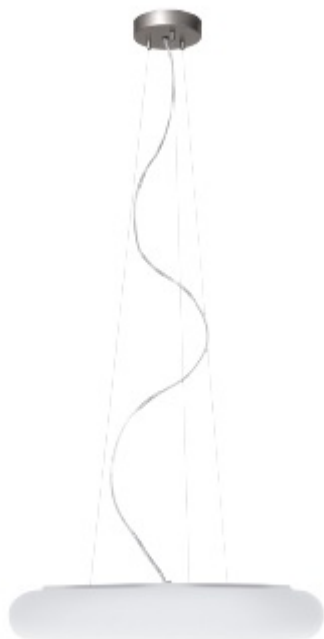

ORBIS 600 LED BIAŁY

— C0-C180 ····· C90-C270

Oprawa z zintegrowanymi źródłami światła LED, zwieszana, stała. Przeznaczona do oświetlenia ogólnego. Obudowa wykonana z blachy stalowej pomalowanej na kolor biały. Dyfuzor wykonany z ręcznie produkowanego, trzy-warstwowego szkła białego satyn opal mat lub polietylen opal - PE. Klasa efektywności energetycznej:

W skład oprawy wchodzi wbudowane lampy LED w klasie EEL: A; A+; A++.

Nie można wymieniać lampy w oprawie.

- IP: 20
- Barwa światła: 2700-3500
- Strumień świetlny oprawy: 4280 lm

Nazwa	Kod	Kolor	Zasilanie	Moc	Typ źródła światła	Strumień świetlny oprawy	Temperatura barwowa
ORBIS 600 LED BIAŁY	ZL3L11060	BIAŁY	230V	50,4W	LED	4280 lm	3000K

Klasa efektywności energetycznej: W skład oprawy wchodzi wbudowane lampy LED w klasie EEL: A; A+; A++. Nie można wymieniać lampy w oprawie.