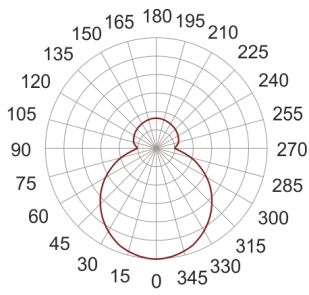

# ORBIS 600 LED BIAŁY

600

— C0-C180      ····· C90-C270

Oprawa z zintegrowanymi źródłami światła LED, zwieszana, stała. Przeznaczona do oświetlenia ogólnego. Obudowa wykonana z blachy stalowej pomalowanej na kolor biały. Dyfuzor wykonany z ręcznie produkowanego, trzy-warstwowego szkła białego satyn opal mat lub polietylen opal - PE. Klasa efektywności energetycznej:

W skład oprawy wchodzi wbudowane lampy LED w klasie EEL: A; A+; A++.

Nie można wymieniać lampy w oprawie.

- IP: 20
- Barwa światła: 2700-3500
- Strumień świetlny oprawy: 4280 lm

Nazwa	Kod	Kolor	Zasilanie	Moc	Typ źródła światła	Strumień świetlny oprawy	Temperatura barwowa
<a href="#">ORBIS 600 LED BIAŁY</a>	ZL3L11060	BIAŁY	230V	50,4W	LED	4280 lm	3000K