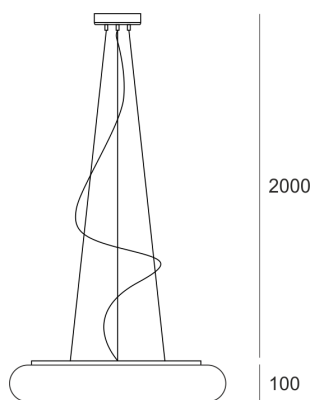

ORBIS 600 LED BIAŁY

— C0-C180 ····· C90-C270

Oprawa z zintegrowanymi źródłami światła LED, zwieszana, stała. Przeznaczona do oświetlenia ogólnego. Obudowa wykonana z blachy stalowej pomalowanej na kolor biały. Dyfuzor wykonany z ręcznie produkowanego, trzy-warstwowego szkła białego satyn opal mat lub polietylen opal - PE. Klasa efektywności energetycznej:

W skład oprawy wchodzi wbudowane lampy LED w klasie EEL: A; A+; A++.

Nie można wymieniać lampy w oprawie.

- IP: 20
- Barwa światła: 2700-3500
- Strumień świetlny oprawy: 4280 lm

Nazwa	Kod	Kolor	Zasilanie	Moc	Typ źródła światła	Strumień świetlny oprawy	Temperatura barwowa
ORBIS 600 LED BIAŁY	ZL3L11060	BIAŁY	230V	50,4W	LED	4280 lm	3000K

Klasa efektywności energetycznej: W skład oprawy wchodzi wbudowane lampy LED w klasie EEL: A; A+; A++. Nie można wymieniać lampy w oprawie.