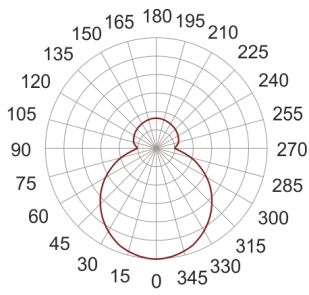

ORBIS 600 LED BIAŁY

— C0-C180 ····· C90-C270

Oprawa z zintegrowanymi źródłami światła LED, zwieszana, stała. Przeznaczona do oświetlenia ogólnego. Obudowa wykonana z blachy stalowej pomalowanej na kolor biały. Dyfuzor wykonany z ręcznie produkowanego, trzy-warstwowego szkła białego satyn opal mat lub polietylen opal - PE. Klasa efektywności energetycznej:

W skład oprawy wchodzi wbudowane lampy LED w klasie EEL: A; A+; A++.

Nie można wymieniać lampy w oprawie.

- IP: 20
- Barwa światła: 2700-3500
- Strumień świetlny oprawy: 4280 lm

Nazwa	Kod	Kolor	Zasilanie	Moc	Typ źródła światła	Strumień świetlny oprawy	Temperatura barwowa
ORBIS 600 LED BIAŁY	ZL3L11060	BIAŁY	230V	50,4W	LED	4280 lm	3000K