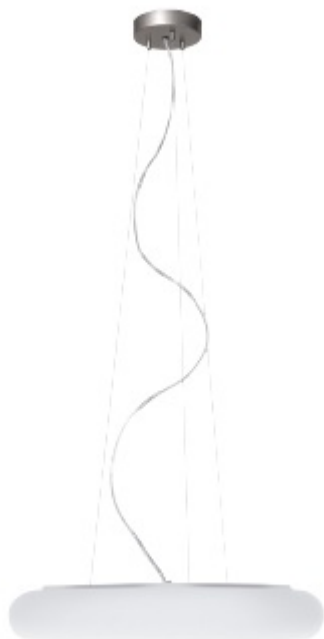

# ORBIS 600 LED BIAŁY

— C0-C180      ····· C90-C270

Oprawa z zintegrowanymi źródłami światła LED, zwieszana, stała. Przeznaczona do oświetlenia ogólnego. Obudowa wykonana z blachy stalowej pomalowanej na kolor biały. Dyfuzor wykonany z ręcznie produkowanego, trzy-warstwowego szkła białego satyn opal mat lub polietylen opal - PE. Klasa efektywności energetycznej:

W skład oprawy wchodzi wbudowane lampy LED w klasie EEL: A; A+; A++.

Nie można wymieniać lampy w oprawie.

- IP: 20
- Barwa światła: 2700-3500
- Strumień świetlny oprawy: 4280 lm

Nazwa	Kod	Kolor	Zasilanie	Moc	Typ źródła światła	Strumień świetlny oprawy	Temperatura barwowa
<a href="#">ORBIS 600 LED BIAŁY</a>	ZL3L11060	BIAŁY	230V	50,4W	LED	4280 lm	3000K

Klasa efektywności energetycznej: W skład oprawy wchodzi wbudowane lampy LED w klasie EEL: A; A+; A++. Nie można wymieniać lampy w oprawie.