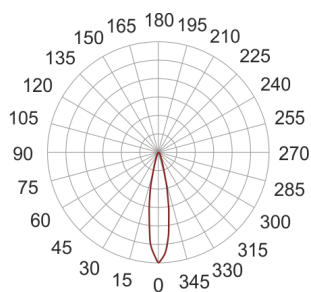

MINI ORFEO LED NW SZARY

— C0-C180 ····· C90-C270

Oprawa LED'owa, elewacyjna, natynkowa. Wyposażona w szybę matowioną lub przezroczystą (ASY). Obudowa wykonana z odlewu aluminium, malowana proszkowo na kolor szary. Rozsył światła symetryczny lub asymetryczny.

- IP: 65
- Barwa światła: 3500-4000, Zimna
- Strumień świetlny oprawy: lm

Nazwa	Kod	Kolor	Zasilanie	Moc	Typ źródła światła	Temperatura barwowa
MINI ORFEO LED NW SZARY	MTP542015737	SZARY	230V	10,8W	LED	4000K