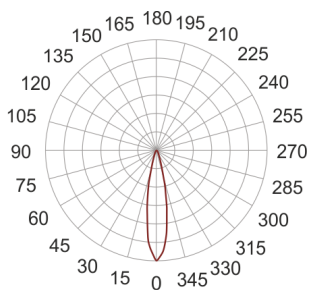

MINI ORFEO LED NW SZARY

— C0-C180 - - - - C90-C270

Oprawa LED'owa, elewacyjna, natynkowa. Wyposażona w szybę matowioną lub przezroczystą (ASY). Obudowa wykonana z odlewu aluminium, malowana proszkowo na kolor szary. Rozsył światła symetryczny lub asymetryczny.

- IP: 65
- Barwa światła: 3500-4000, Zimna
- Strumień świetlny oprawy: lm

Nazwa	Kod	Kolor	Zasilanie	Moc	Typ źródła światła	Temperatura barwowa
MINI ORFEO LED NW SZARY	MTP542015737	SZARY	230V	10,8W	LED	4000K