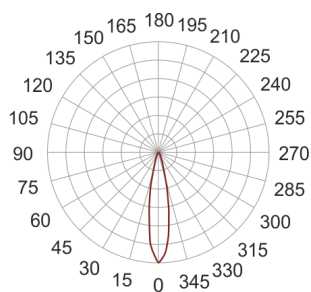

## MINI ORFEO LED NW SZARY

— C0-C180      ····· C90-C270

Oprawa LED'owa, elewacyjna, natynkowa. Wyposażona w szybę matowioną lub przezroczystą (ASY). Obudowa wykonana z odlewu aluminium, malowana proszkowo na kolor szary. Rozsył światła symetryczny lub asymetryczny.

- IP: 65
- Barwa światła: 3500-4000, Zimna
- Strumień świetlny oprawy: lm

Nazwa	Kod	Kolor	Zasilanie	Moc	Typ źródła światła	Temperatura barwowa
<a href="#">MINI ORFEO LED NW SZARY</a>	MTP542015737	SZARY	230V	10,8W	LED	4000K