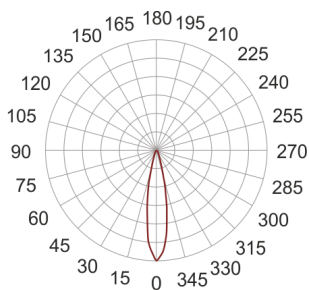

MINI ORFEO LED WW SZARY

— C0-C180 ····· C90-C270

Oprawa LED'owa, elewacyjna, natynkowa. Wyposażona w szybę matowioną lub przezroczystą (ASY). Obudowa wykonana z odlewu aluminium, malowana proszkowo na kolor szary. Rozsył światła symetryczny lub asymetryczny.

- IP: 65
- Barwa światła: 2700-3500
- Strumień świetlny oprawy: lm

Nazwa	Kod	Kolor	Zasilanie	Moc	Typ źródła światła	Temperatura barwowa
MINI ORFEO LED WW SZARY	MTP542015837	SZARY	230V	10,8W	LED	3000K