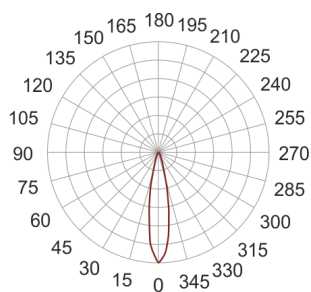

MINI ORFEO LED WW SZARY

— C0-C180 ····· C90-C270

Oprawa LED'owa, elewacyjna, natynkowa. Wyposażona w szybę matowioną lub przezroczystą (ASY). Obudowa wykonana z odlewu aluminium, malowana proszkowo na kolor szary. Rozsył światła symetryczny lub asymetryczny.

- IP: 65
- Barwa światła: 2700-3500
- Strumień świetlny oprawy: lm

Nazwa	Kod	Kolor	Zasilanie	Moc	Typ źródła światła	Temperatura barwowa
MINI ORFEO LED WW SZARY	MTP542015837	SZARY	230V	10,8W	LED	3000K