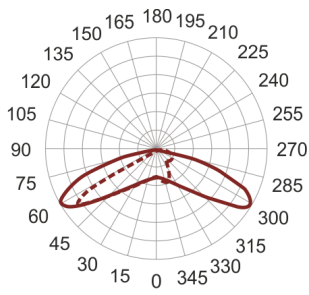

PATHGO LED MINI

— C0-C180 - - - C90-C270

Dekoracyjna oprawa oświetleniowa LED do oświetlenia zewnętrznego o asymetrycznym rozsyłu światła przeznaczony do oświetlania chodników, ścieżek w parkach itp. Klasa efektywności energetycznej: W skład oprawy wchodzi wbudowane lampy LED w klasie EEI: A; A+; A++.

Nie można wymieniać lampy w oprawie.

- IP: 54
- Barwa światła: 3500-4000, Zimna
- Strumień świetlny oprawy: 750 lm

Nazwa	Kod	Kolor	Zasilanie	Moc	Typ źródła światła	Strumień świetlny oprawy	Temperatura barwowa
PATHGO LED MINI		SZARY	230V	8,6	LED	750 lm	4000K