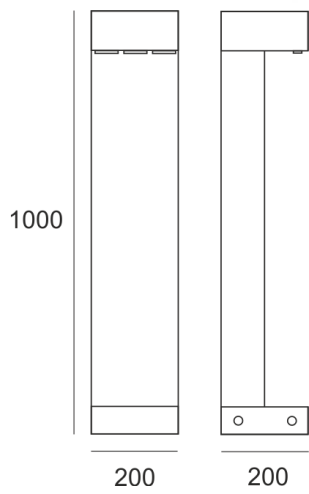

# PATHGO LED MINI

— C0-C180    - - - C90-C270

Dekoracyjna oprawa oświetleniowa LED do oświetlenia zewnętrznego o asymetrycznym rozsyłu światła przeznaczony do oświetlania chodników, ścieżek w parkach itp. Klasa efektywności energetycznej: W skład oprawy wchodzi wbudowane lampy LED w klasie EEI: A; A+; A++.

Nie można wymieniać lampy w oprawie.

- IP: 54
- Barwa światła: 3500-4000, Zimna
- Strumień świetlny oprawy: 750 lm

Nazwa	Kod	Kolor	Zasilanie	Moc	Typ źródła światła	Strumień świetlny oprawy	Temperatura barwowa
<a href="#">PATHGO LED MINI</a>		SZARY	230V	8,6	LED	750 lm	4000K

Klasa efektywności energetycznej: W skład oprawy wchodzi wbudowane lampy LED w klasie EEI: A; A+; A++. Nie można wymieniać lampy w oprawie.