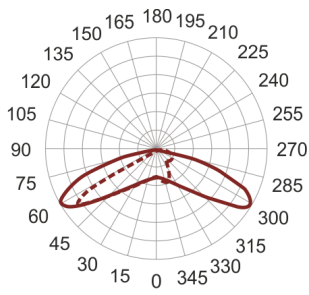

# PATHGO LED MINI

— C0-C180    - - - C90-C270

Dekoracyjna oprawa oświetleniowa LED do oświetlenia zewnętrznego o asymetrycznym rozsyłu światła przeznaczony do oświetlania chodników, ścieżek w parkach itp. Klasa efektywności energetycznej: W skład oprawy wchodzi wbudowane lampy LED w klasie EEI: A; A+; A++.

Nie można wymieniać lampy w oprawie.

- IP: 54
- Barwa światła: 3500-4000, Zimna
- Strumień świetlny oprawy: 750 lm

Nazwa	Kod	Kolor	Zasilanie	Moc	Typ źródła światła	Strumień świetlny oprawy	Temperatura barwowa
<a href="#">PATHGO LED MINI</a>		SZARY	230V	8,6	LED	750 lm	4000K