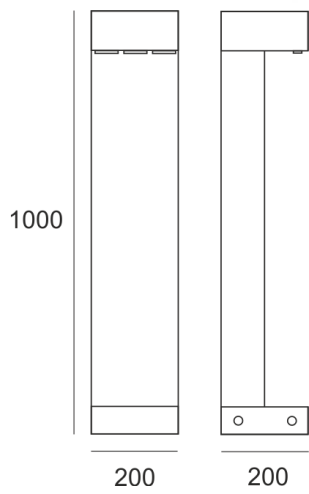

PATHGO LED MINI

— C0-C180 - - - C90-C270

Dekoracyjna oprawa oświetleniowa LED do oświetlenia zewnętrznego o asymetrycznym rozsyłu światła przeznaczony do oświetlania chodników, ścieżek w parkach itp. Klasa efektywności energetycznej: W skład oprawy wchodzi wbudowane lampy LED w klasie EEI: A; A+; A++.

Nie można wymieniać lampy w oprawie.

- IP: 54
- Barwa światła: 3500-4000, Zimna
- Strumień świetlny oprawy: 750 lm

Nazwa	Kod	Kolor	Zasilanie	Moc	Typ źródła światła	Strumień świetlny oprawy	Temperatura barwowa
PATHGO LED MINI		SZARY	230V	8,6	LED	750 lm	4000K

Klasa efektywności energetycznej: W skład oprawy wchodzi wbudowane lampy LED w klasie EEI: A; A+; A++. Nie można wymieniać lampy w oprawie.