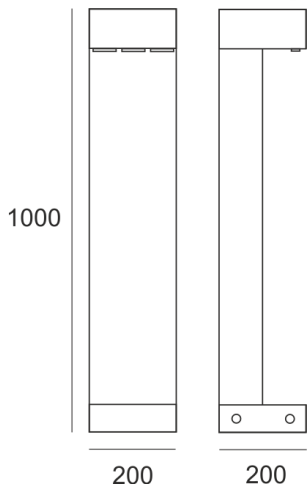

# PATHGO LED SLIM

---

— C0-C180    - - - - C90-C270

Dekoracyjna oprawa oświetleniowa LED do oświetlenia zewnętrznego o asymetrycznym rozsyłu światła przeznaczony do oświetlania chodników, ścieżek w parkach itp. Klasa efektywności energetycznej: W skład oprawy wchodzi wbudowane lampy LED w klasie EEI: A; A+; A++.

Nie można wymieniać lampy w oprawie.

- IP: 54
- Barwa światła: 3500-4000, Zimna
- Strumień świetlny oprawy: 1500 lm

Nazwa	Kod	Kolor	Zasilanie	Moc	Typ źródła światła	Strumień świetlny oprawy	Temperatura barwowa
<a href="#">PATHGO LED SLIM</a>		SZARY	230V	28,4	LED	1500 lm	4000K

Klasa efektywności energetycznej: W skład oprawy wchodzi wbudowane lampy LED w klasie EEI: A; A+; A++. Nie można wymieniać lampy w oprawie.