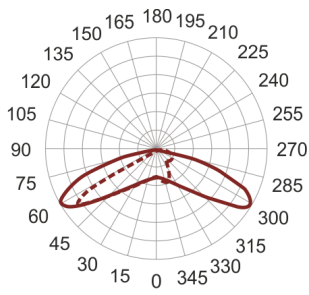

# PATHGO LED SLIM

---

— C0-C180    - - - C90-C270

Dekoracyjna oprawa oświetleniowa LED do oświetlenia zewnętrznego o asymetrycznym rozsyłu światła przeznaczony do oświetlania chodników, ścieżek w parkach itp. Klasa efektywności energetycznej: W skład oprawy wchodzi wbudowane lampy LED w klasie EEI: A; A+; A++.

Nie można wymieniać lampy w oprawie.

- IP: 54
- Barwa światła: 3500-4000, Zimna
- Strumień świetlny oprawy: 1500 lm

| Nazwa                           | Kod | Kolor | Zasilanie | Moc  | Typ źródła światła | Strumień świetlny oprawy | Temperatura barwowa |
|---------------------------------|-----|-------|-----------|------|--------------------|--------------------------|---------------------|
| <a href="#">PATHGO LED SLIM</a> |     | SZARY | 230V      | 28,4 | LED                | 1500 lm                  | 4000K               |