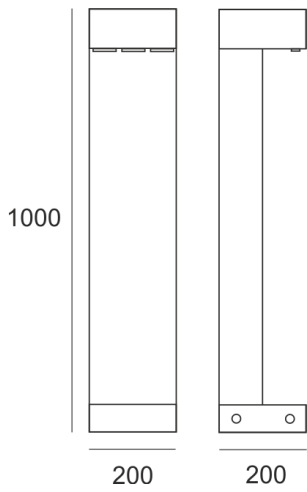

# PATHGO LED SLIM

---

— C0-C180    - - - C90-C270

Dekoracyjna oprawa oświetleniowa LED do oświetlenia zewnętrznego o asymetrycznym rozsyłu światła przeznaczony do oświetlania chodników, ścieżek w parkach itp. Klasa efektywności energetycznej: W skład oprawy wchodzi wbudowane lampy LED w klasie EEI: A; A+; A++.

Nie można wymieniać lampy w oprawie.

- IP: 54
- Barwa światła: 3500-4000, Zimna
- Strumień świetlny oprawy: 1500 lm

| Nazwa                           | Kod | Kolor | Zasilanie | Moc  | Typ źródła światła | Strumień świetlny oprawy | Temperatura barwowa |
|---------------------------------|-----|-------|-----------|------|--------------------|--------------------------|---------------------|
| <a href="#">PATHGO LED SLIM</a> |     | SZARY | 230V      | 28,4 | LED                | 1500 lm                  | 4000K               |

Klasa efektywności energetycznej: W skład oprawy wchodzi wbudowane lampy LED w klasie EEI: A; A+; A++. Nie można wymieniać lampy w oprawie.