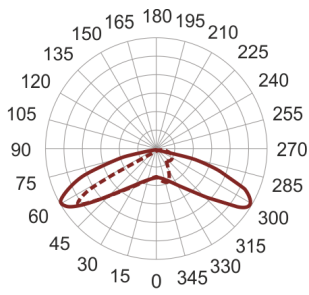

# PATHGO LED SLIM

---

— C0-C180    - - - - C90-C270

Dekoracyjna oprawa oświetleniowa LED do oświetlenia zewnętrznego o asymetrycznym rozsyłu światła przeznaczony do oświetlania chodników, ścieżek w parkach itp. Klasa efektywności energetycznej: W skład oprawy wchodzi wbudowane lampy LED w klasie EEI: A; A+; A++.

Nie można wymieniać lampy w oprawie.

- IP: 54
- Barwa światła: 3500-4000, Zimna
- Strumień świetlny oprawy: 1500 lm

Nazwa	Kod	Kolor	Zasilanie	Moc	Typ źródła światła	Strumień świetlny oprawy	Temperatura barwowa
<a href="#">PATHGO LED SLIM</a>		SZARY	230V	28,4	LED	1500 lm	4000K