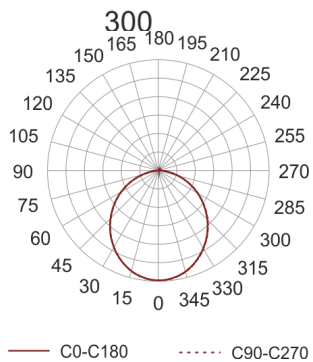

PLAFGO LED 30/2,2/3.0K BIAŁY

Oprawa typu plafon do nabudowania na strop.
Przeznaczona do oświetlenia ogólnego. Obudowa wykonana z blachy stalowej malowanej na kolor biały, szary lub czarny. Dyfuzor wykonany z dedykowanej do źródeł LED płyty typu FROST.

- IP: 20

- Barwa światła: 2700-3500
- Strumień świetlny oprawy: 1250 lm

Nazwa	Kod	Kolor	Zasilanie	Moc	Typ źródła światła	Strumień świetlny oprawy	Temperatura barwowa
PLAFGO LED 30/2,2/3.0K BIAŁY		BIAŁY	230V	21,5W	LED	1250 lm	3000K