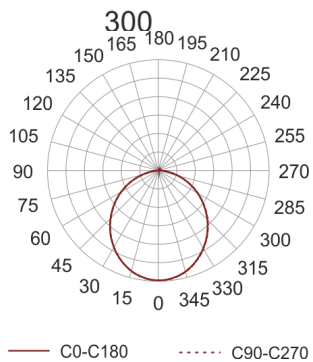

PLAFGO LED 30/2,2/3.0K CZARNY

Oprawa typu plafon do nabudowania na strop.
Przeznaczona do oświetlenia ogólnego. Obudowa wykonana z blachy stalowej malowanej na kolor biały, szary lub czarny. Dyfuzor wykonany z dedykowanej do źródeł LED płyty typu FROST.

- IP: 20

- Barwa światła: 2700-3500
- Strumień świetlny oprawy: 1250 lm

Nazwa	Kod	Kolor	Zasilanie	Moc	Typ źródła światła	Strumień świetlny oprawy	Temperatura barwowa
PLAFGO LED 30/2,2/3.0K CZARNY		CZARNY	230V	21,5W	LED	1250 lm	3000K