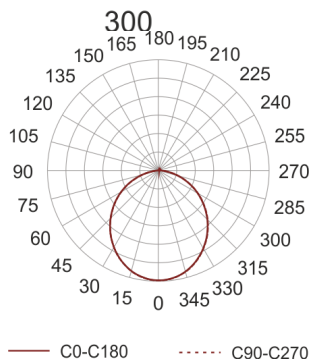

# PLAFGO LED 30/2,2/3.0K CZARNY

Oprawa typu plafon do nabudowania na strop.  
Przeznaczona do oświetlenia ogólnego. Obudowa wykonana z blachy stalowej malowanej na kolor biały, szary lub czarny. Dyfuzor wykonany z dedykowanej do źródeł LED płyty typu FROST.

- IP: 20

- Barwa światła: 2700-3500
- Strumień świetlny oprawy: 1250 lm

Nazwa	Kod	Kolor	Zasilanie	Moc	Typ źródła światła	Strumień świetlny oprawy	Temperatura barwowa
<a href="#">PLAFGO LED 30/2,2/3.0K CZARNY</a>		CZARNY	230V	21,5W	LED	1250 lm	3000K