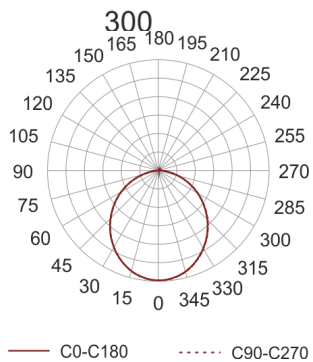

PLAFGO LED 30/2,2/3.0K CZARNY

Oprawa typu plafon do nabudowania na strop. Przeznaczona do oświetlenia ogólnego. Obudowa wykonana z blachy stalowej malowanej na kolor biały, szary lub czarny. Dyfuzor wykonany z dedykowanej do źródeł LED płyty typu FROST.

- IP: 20

- Barwa światła: 2700-3500
- Strumień świetlny oprawy: 1250 lm

Nazwa	Kod	Kolor	Zasilanie	Moc	Typ źródła światła	Strumień świetlny oprawy	Temperatura barwowa
PLAFGO LED 30/2,2/3.0K CZARNY		CZARNY	230V	21,5W	LED	1250 lm	3000K