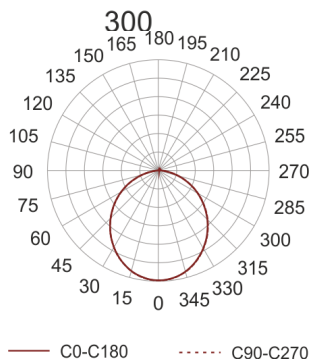

PLAFGO LED 30/2,2/3.0K SZARY

Oprawa typu plafon do nabudowania na strop.
Przeznaczona do oświetlenia ogólnego. Obudowa wykonana z blachy stalowej malowanej na kolor biały, szary lub czarny. Dyfuzor wykonany z dedykowanej do źródeł LED płyty typu FROST.

- IP: 20

- Barwa światła: 2700-3500
- Strumień świetlny oprawy: 1250 lm

Nazwa	Kod	Kolor	Zasilanie	Moc	Typ źródła światła	Strumień świetlny oprawy	Temperatura barwowa
PLAFGO LED 30/2,2/3.0K SZARY		SZARY	230V	21,5W	LED	1250 lm	3000K