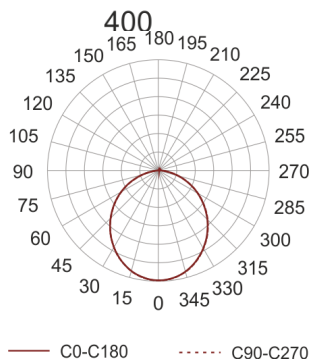

PLAFGO LED 40/2,2/3.0K BIAŁY

Oprawa typu plafon do nabudowania na strop.
Przeznaczona do oświetlenia ogólnego. Obudowa wykonana z blachy stalowej malowanej na kolor biały, szary lub czarny. Dyfuzor wykonany z dedykowanej do źródeł LED płyty typu FROST.

- IP: 20

- Barwa światła: 2700-3500
- Strumień świetlny oprawy: 2200 lm

Nazwa	Kod	Kolor	Zasilanie	Moc	Typ źródła światła	Strumień świetlny oprawy	Temperatura barwowa
PLAFGO LED 40/2,2/3.0K BIAŁY		BIAŁY	230V	31,5W	LED	2200 lm	3000K