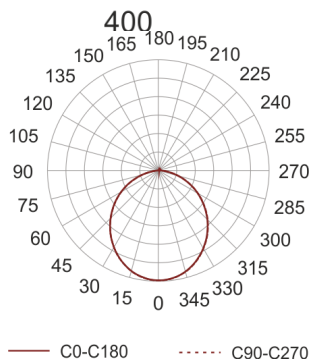

PLAFGO LED 40/2,2/3.0K CZARNY

Oprawa typu plafon do nabudowania na strop.
Przeznaczona do oświetlenia ogólnego. Obudowa wykonana z blachy stalowej malowanej na kolor biały, szary lub czarny. Dyfuzor wykonany z dedykowanej do źródeł LED płyty typu FROST.

- IP: 20

- Barwa światła: 2700-3500
- Strumień świetlny oprawy: 2200 lm

Nazwa	Kod	Kolor	Zasilanie	Moc	Typ źródła światła	Strumień świetlny oprawy	Temperatura barwowa
PLAFGO LED 40/2,2/3.0K CZARNY		CZARNY	230V	31,5W	LED	2200 lm	3000K