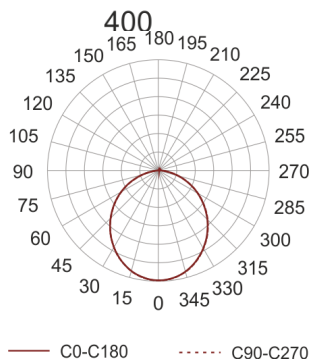

# PLAFGO LED 40/2,2/3.0K CZARNY

Oprawa typu plafon do nabudowania na strop.  
Przeznaczona do oświetlenia ogólnego. Obudowa wykonana z blachy stalowej malowanej na kolor biały, szary lub czarny. Dyfuzor wykonany z dedykowanej do źródeł LED płyty typu FROST.

- IP: 20

- Barwa światła: 2700-3500
- Strumień świetlny oprawy: 2200 lm

Nazwa	Kod	Kolor	Zasilanie	Moc	Typ źródła światła	Strumień świetlny oprawy	Temperatura barwowa
<a href="#">PLAFGO LED 40/2,2/3.0K CZARNY</a>		CZARNY	230V	31,5W	LED	2200 lm	3000K