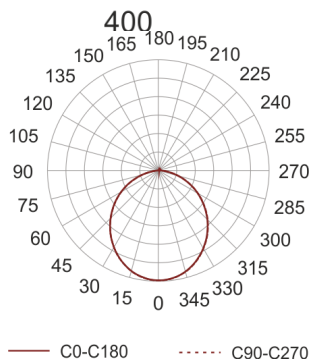

PLAFGO LED 40/2,2/3.0K SZARY

Oprawa typu plafon do nabudowania na strop.
Przeznaczona do oświetlenia ogólnego. Obudowa wykonana z blachy stalowej malowanej na kolor biały, szary lub czarny. Dyfuzor wykonany z dedykowanej do źródeł LED płyty typu FROST.

- IP: 20

- Barwa światła: 2700-3500
- Strumień świetlny oprawy: 2200 lm

| Nazwa | Kod | Kolor | Zasilanie | Moc | Typ źródła światła | Strumień świetlny oprawy | Temperatura barwowa |
|--|-----|-------|-----------|-------|--------------------|--------------------------|---------------------|
| PLAFGO LED 40/2,2/3.0K SZARY | | SZARY | 230V | 31,5W | LED | 2200 lm | 3000K |