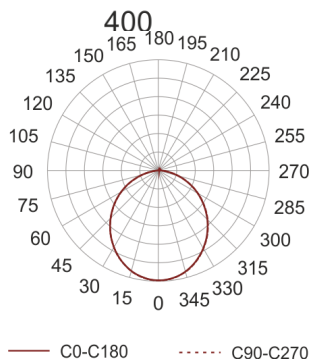

PLAFGO LED 40/2,5/3.0K BIAŁY

Oprawa typu plafon do nabudowania na strop.
Przeznaczona do oświetlenia ogólnego. Obudowa wykonana z blachy stalowej malowanej na kolor biały, szary lub czarny. Dyfuzor wykonany z dedykowanej do źródeł LED płyty typu FROST.

- IP: 20

- Barwa światła: 2700-3500
- Strumień świetlny oprawy: 2500 lm

Nazwa	Kod	Kolor	Zasilanie	Moc	Typ źródła światła	Strumień świetlny oprawy	Temperatura barwowa
PLAFGO LED 40/2,5/3.0K BIAŁY		BIAŁY	230V	31,5W	LED	2500 lm	3000K