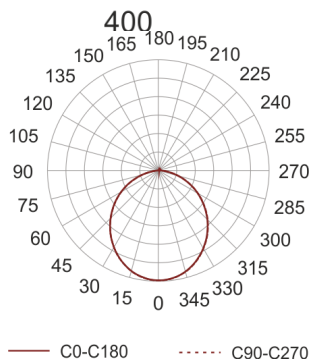

PLAFGO LED 40/2,5/3.0K SZARY

Oprawa typu plafon do nabudowania na strop.
Przeznaczona do oświetlenia ogólnego. Obudowa wykonana z blachy stalowej malowanej na kolor biały, szary lub czarny. Dyfuzor wykonany z dedykowanej do źródeł LED płyty typu FROST.

- IP: 20

- Barwa światła: 2700-3500
- Strumień świetlny oprawy: 2500 lm

Nazwa	Kod	Kolor	Zasilanie	Moc	Typ źródła światła	Strumień świetlny oprawy	Temperatura barwowa
PLAFGO LED 40/2,5/3.0K SZARY		SZARY	230V	31,5W	LED	2500 lm	3000K