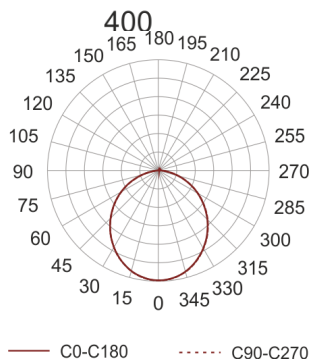

PLAFGO LED 40/4.0/3.0K BIAŁY

Oprawa typu plafon do nabudowania na strop.
Przeznaczona do oświetlenia ogólnego. Obudowa wykonana z blachy stalowej malowanej na kolor biały, szary lub czarny. Dyfuzor wykonany z dedykowanej do źródeł LED płyty typu FROST.

- IP: 20

- Barwa światła: 2700-3500
- Strumień świetlny oprawy: 4000 lm

Nazwa	Kod	Kolor	Zasilanie	Moc	Typ źródła światła	Strumień świetlny oprawy	Temperatura barwowa
PLAFGO LED 40/4.0/3.0K BIAŁY		BIAŁY	230V	68W	LED	4000 lm	3000K