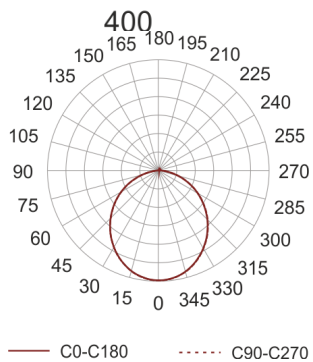

PLAFGO LED 40/4.3/3.0K CZARNY

Oprawa typu plafon do nabudowania na strop.
Przeznaczona do oświetlenia ogólnego. Obudowa wykonana z blachy stalowej malowanej na kolor biały, szary lub czarny. Dyfuzor wykonany z dedykowanej do źródeł LED płyty typu FROST.

- IP: 20

- Barwa światła: 2700-3500
- Strumień świetlny oprawy: 4300 lm

Nazwa	Kod	Kolor	Zasilanie	Moc	Typ źródła światła	Strumień świetlny oprawy	Temperatura barwowa
PLAFGO LED 40/4.3/3.0K CZARNY		CZARNY	230V	78W	LED	4300 lm	3000K