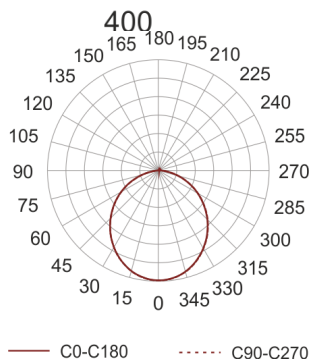

# PLAFGO LED 40/4.3/3.0K SZARY

Oprawa typu plafon do nabudowania na strop.  
Przeznaczona do oświetlenia ogólnego. Obudowa wykonana z blachy stalowej malowanej na kolor biały, szary lub czarny. Dyfuzor wykonany z dedykowanej do źródeł LED płyty typu FROST.

- IP: 20

- Barwa światła: 2700-3500
- Strumień świetlny oprawy: 4300 lm

Nazwa	Kod	Kolor	Zasilanie	Moc	Typ źródła światła	Strumień świetlny oprawy	Temperatura barwowa
<a href="#">PLAFGO LED 40/4.3/3.0K SZARY</a>		SZARY	230V	78W	LED	4300 lm	3000K