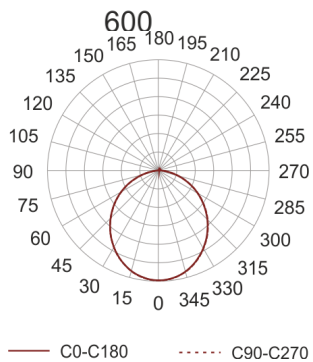

PLAFGO LED 60/10.5/3.0K BIAŁY

Oprawa typu plafon do nabudowania na strop.
Przeznaczona do oświetlenia ogólnego. Obudowa wykonana z blachy stalowej malowanej na kolor biały, szary lub czarny. Dyfuzor wykonany z dedykowanej do źródeł LED płyty typu FROST.

- IP: 20

- Barwa światła: 2700-3500
- Strumień świetlny oprawy: 10500 lm

Nazwa	Kod	Kolor	Zasilanie	Moc	Typ źródła światła	Strumień świetlny oprawy	Temperatura barwowa
PLAFGO LED 60/10.5/3.0K BIAŁY		BIAŁY	230V	162W	LED	10500 lm	3000K