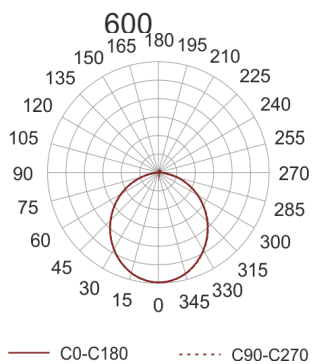

PLAFGO LED 60/10.5/3.0K CZARNY

STAL

Oprawa typu plafon do nabudowania na strop.
Przeznaczona do oświetlenia ogólnego. Obudowa wykonana z blachy stalowej malowanej na kolor biały, szary lub czarny. Dyfuzor wykonany z dedykowanej do źródeł LED płyty typu FROST.

- IP: 20

- Barwa światła: 2700-3500
- Strumień świetlny oprawy: 10500 lm

Nazwa	Kod	Kolor	Zasilanie	Moc	Typ źródła światła	Strumień świetlny oprawy	Temperatura barwowa
PLAFGO LED 60/10.5/3.0K CZARNY		CZARNY	230V	162W	LED	10500 lm	3000K