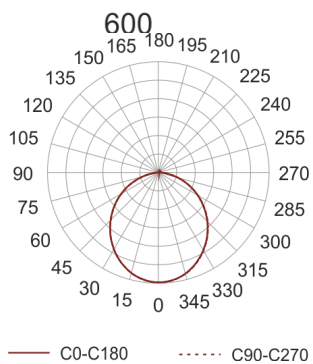

# PLAFGO LED 60/10.5/3.0K SZARY

Oprawa typu plafon do nabudowania na strop.  
Przeznaczona do oświetlenia ogólnego. Obudowa wykonana z blachy stalowej malowanej na kolor biały, szary lub czarny. Dyfuzor wykonany z dedykowanej do źródeł LED płyty typu FROST.

- IP: 20

- Barwa światła: 2700-3500
- Strumień świetlny oprawy: 10500 lm

Nazwa	Kod	Kolor	Zasilanie	Moc	Typ źródła światła	Strumień świetlny oprawy	Temperatura barwowa
<a href="#">PLAFGO LED 60/10.5/3.0K-SZARY</a>		SZARY	230V	162W	LED	10500 lm	3000K