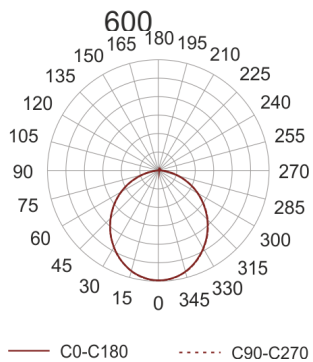

PLAFGO LED 60/8.7/3.0K BIAŁY

Oprawa typu plafon do nabudowania na strop.
Przeznaczona do oświetlenia ogólnego. Obudowa wykonana z blachy stalowej malowanej na kolor biały, szary lub czarny. Dyfuzor wykonany z dedykowanej do źródeł LED płyty typu FROST.

- IP: 20

- Barwa światła: 2700-3500
- Strumień świetlny oprawy: 8700 lm

Nazwa	Kod	Kolor	Zasilanie	Moc	Typ źródła światła	Strumień świetlny oprawy	Temperatura barwowa
PLAFGO LED 60/8.7/3.0K BIAŁY		BIAŁY	230V	127W	LED	8700 lm	3000K