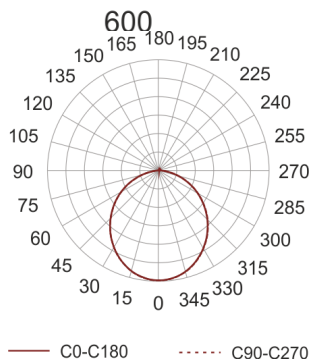

# PLAFGO LED 60/8.7/3.0K CZARNY

STAL

Oprawa typu plafon do nabudowania na strop.  
Przeznaczona do oświetlenia ogólnego. Obudowa wykonana z blachy stalowej malowanej na kolor biały, szary lub czarny. Dyfuzor wykonany z dedykowanej do źródeł LED płyty typu FROST.

- IP: 20

- Barwa światła: 2700-3500
- Strumień świetlny oprawy: 8700 lm

Nazwa	Kod	Kolor	Zasilanie	Moc	Typ źródła światła	Strumień świetlny oprawy	Temperatura barwowa
<a href="#">PLAFGO LED 60/8.7/3.0K CZARNY</a>		CZARNY	230V	127W	LED	8700 lm	3000K