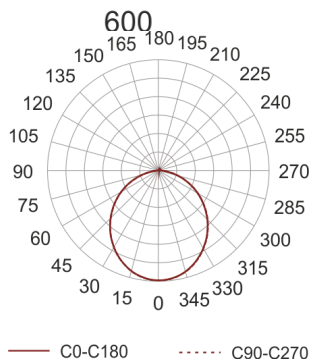

PLAFGO LED 60/8.7/3.0K CZARNY

STAL

Oprawa typu plafon do nabudowania na strop.
Przeznaczona do oświetlenia ogólnego. Obudowa wykonana z blachy stalowej malowanej na kolor biały, szary lub czarny. Dyfuzor wykonany z dedykowanej do źródeł LED płyty typu FROST.

- IP: 20

- Barwa światła: 2700-3500
- Strumień świetlny oprawy: 8700 lm

Nazwa	Kod	Kolor	Zasilanie	Moc	Typ źródła światła	Strumień świetlny oprawy	Temperatura barwowa
PLAFGO LED 60/8.7/3.0K CZARNY		CZARNY	230V	127W	LED	8700 lm	3000K