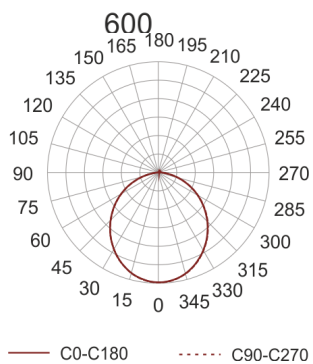

PLAFGO LED 60/8.7/3.0K CZARNY

STAL

Oprawa typu plafon do nabudowania na strop.
Przeznaczona do oświetlenia ogólnego. Obudowa wykonana z blachy stalowej malowanej na kolor biały, szary lub czarny. Dyfuzor wykonany z dedykowanej do źródeł LED płyty typu FROST.

- IP: 20

- Barwa światła: 2700-3500
- Strumień świetlny oprawy: 8700 lm

| Nazwa | Kod | Kolor | Zasilanie | Moc | Typ źródła światła | Strumień świetlny oprawy | Temperatura barwowa |
|---|-----|--------|-----------|------|--------------------|--------------------------|---------------------|
| PLAFGO LED 60/8.7/3.0K CZARNY | | CZARNY | 230V | 127W | LED | 8700 lm | 3000K |